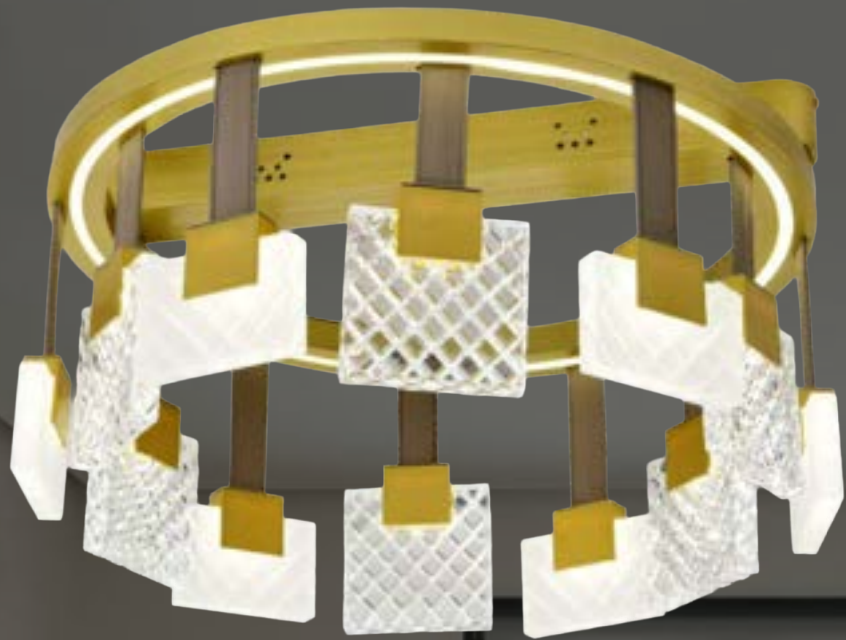

LX60-117

Watt : 229W
Dimension : D800x 1500MM
Color : Bronze

LX60-118

Watt : 229W
Dimension : D800x 1500MM
Color : Bronze

LX60-119

Watt : 229W

Dimension : D800x 1500MM

Color : Bronze