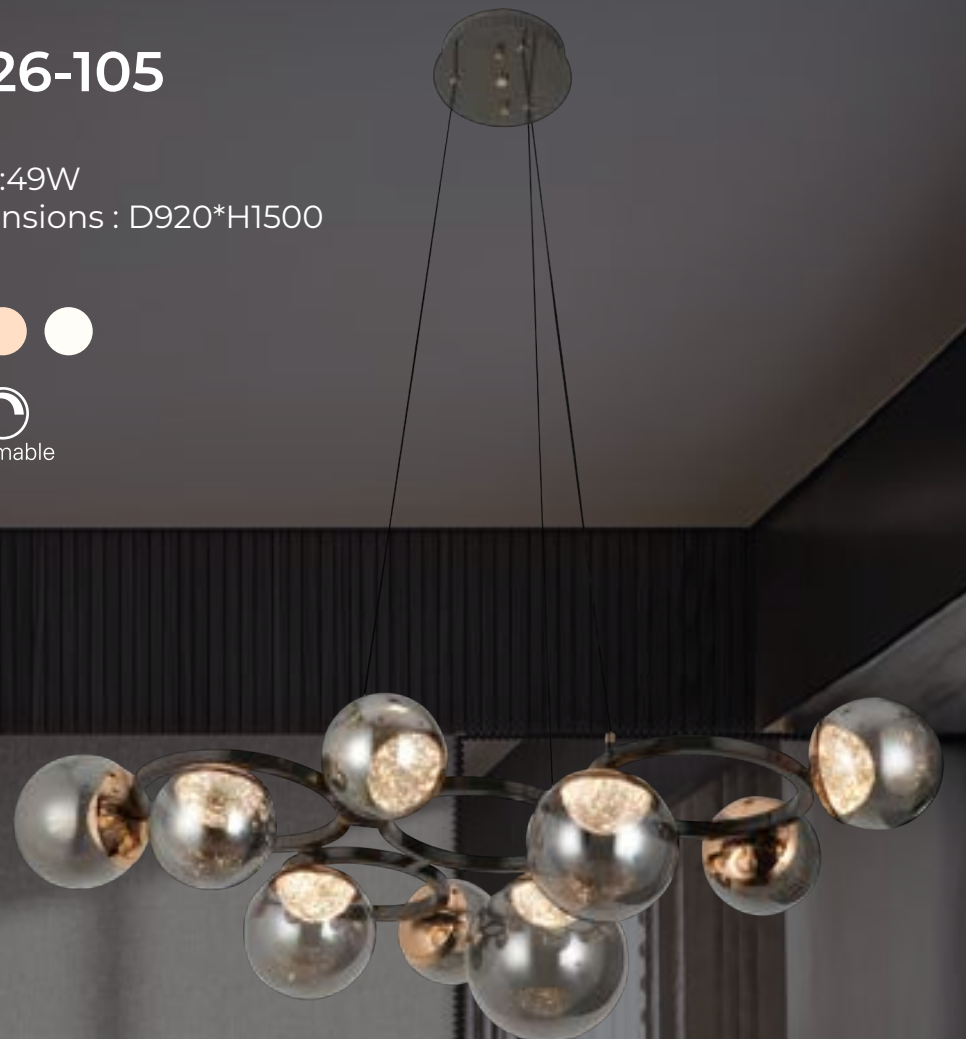

Watt : MAX 70W
Dimension : D120 CM
Color : Gold

LX26-129

Watt : MAX 70W
Dimension : D120 CM
Color : Gold

LX26-125

Watt : MAX 96W
Dimension : D110x30 CM
Color : Gold

LX26-102

Watt :35W
Dimensions : D630*H1500

Dimmable

LX26-103

Watt :49W
Dimensions : D1070*H1500

Dimmable

LX26-104

Watt :63W
Dimensions : D1020*H1500

Dimmable

LX26-105

Watt :49W
Dimensions : D920*H1500

Dimmable

LX26-111

Watt : 96W
Dimensions : D780*H1500

Dimmable

LX26-110

Watt : 64W
Dimensions : D580*H1500

Dimmable

LX26-112

Watt : 47W
Dimensions : D1300*H1500

Dimmable

LX26-120

Watt : 14W
Dimensions : D120*H43

Dimmable

LX26-113

Watt : 71W
Dimensions : D500*H1500