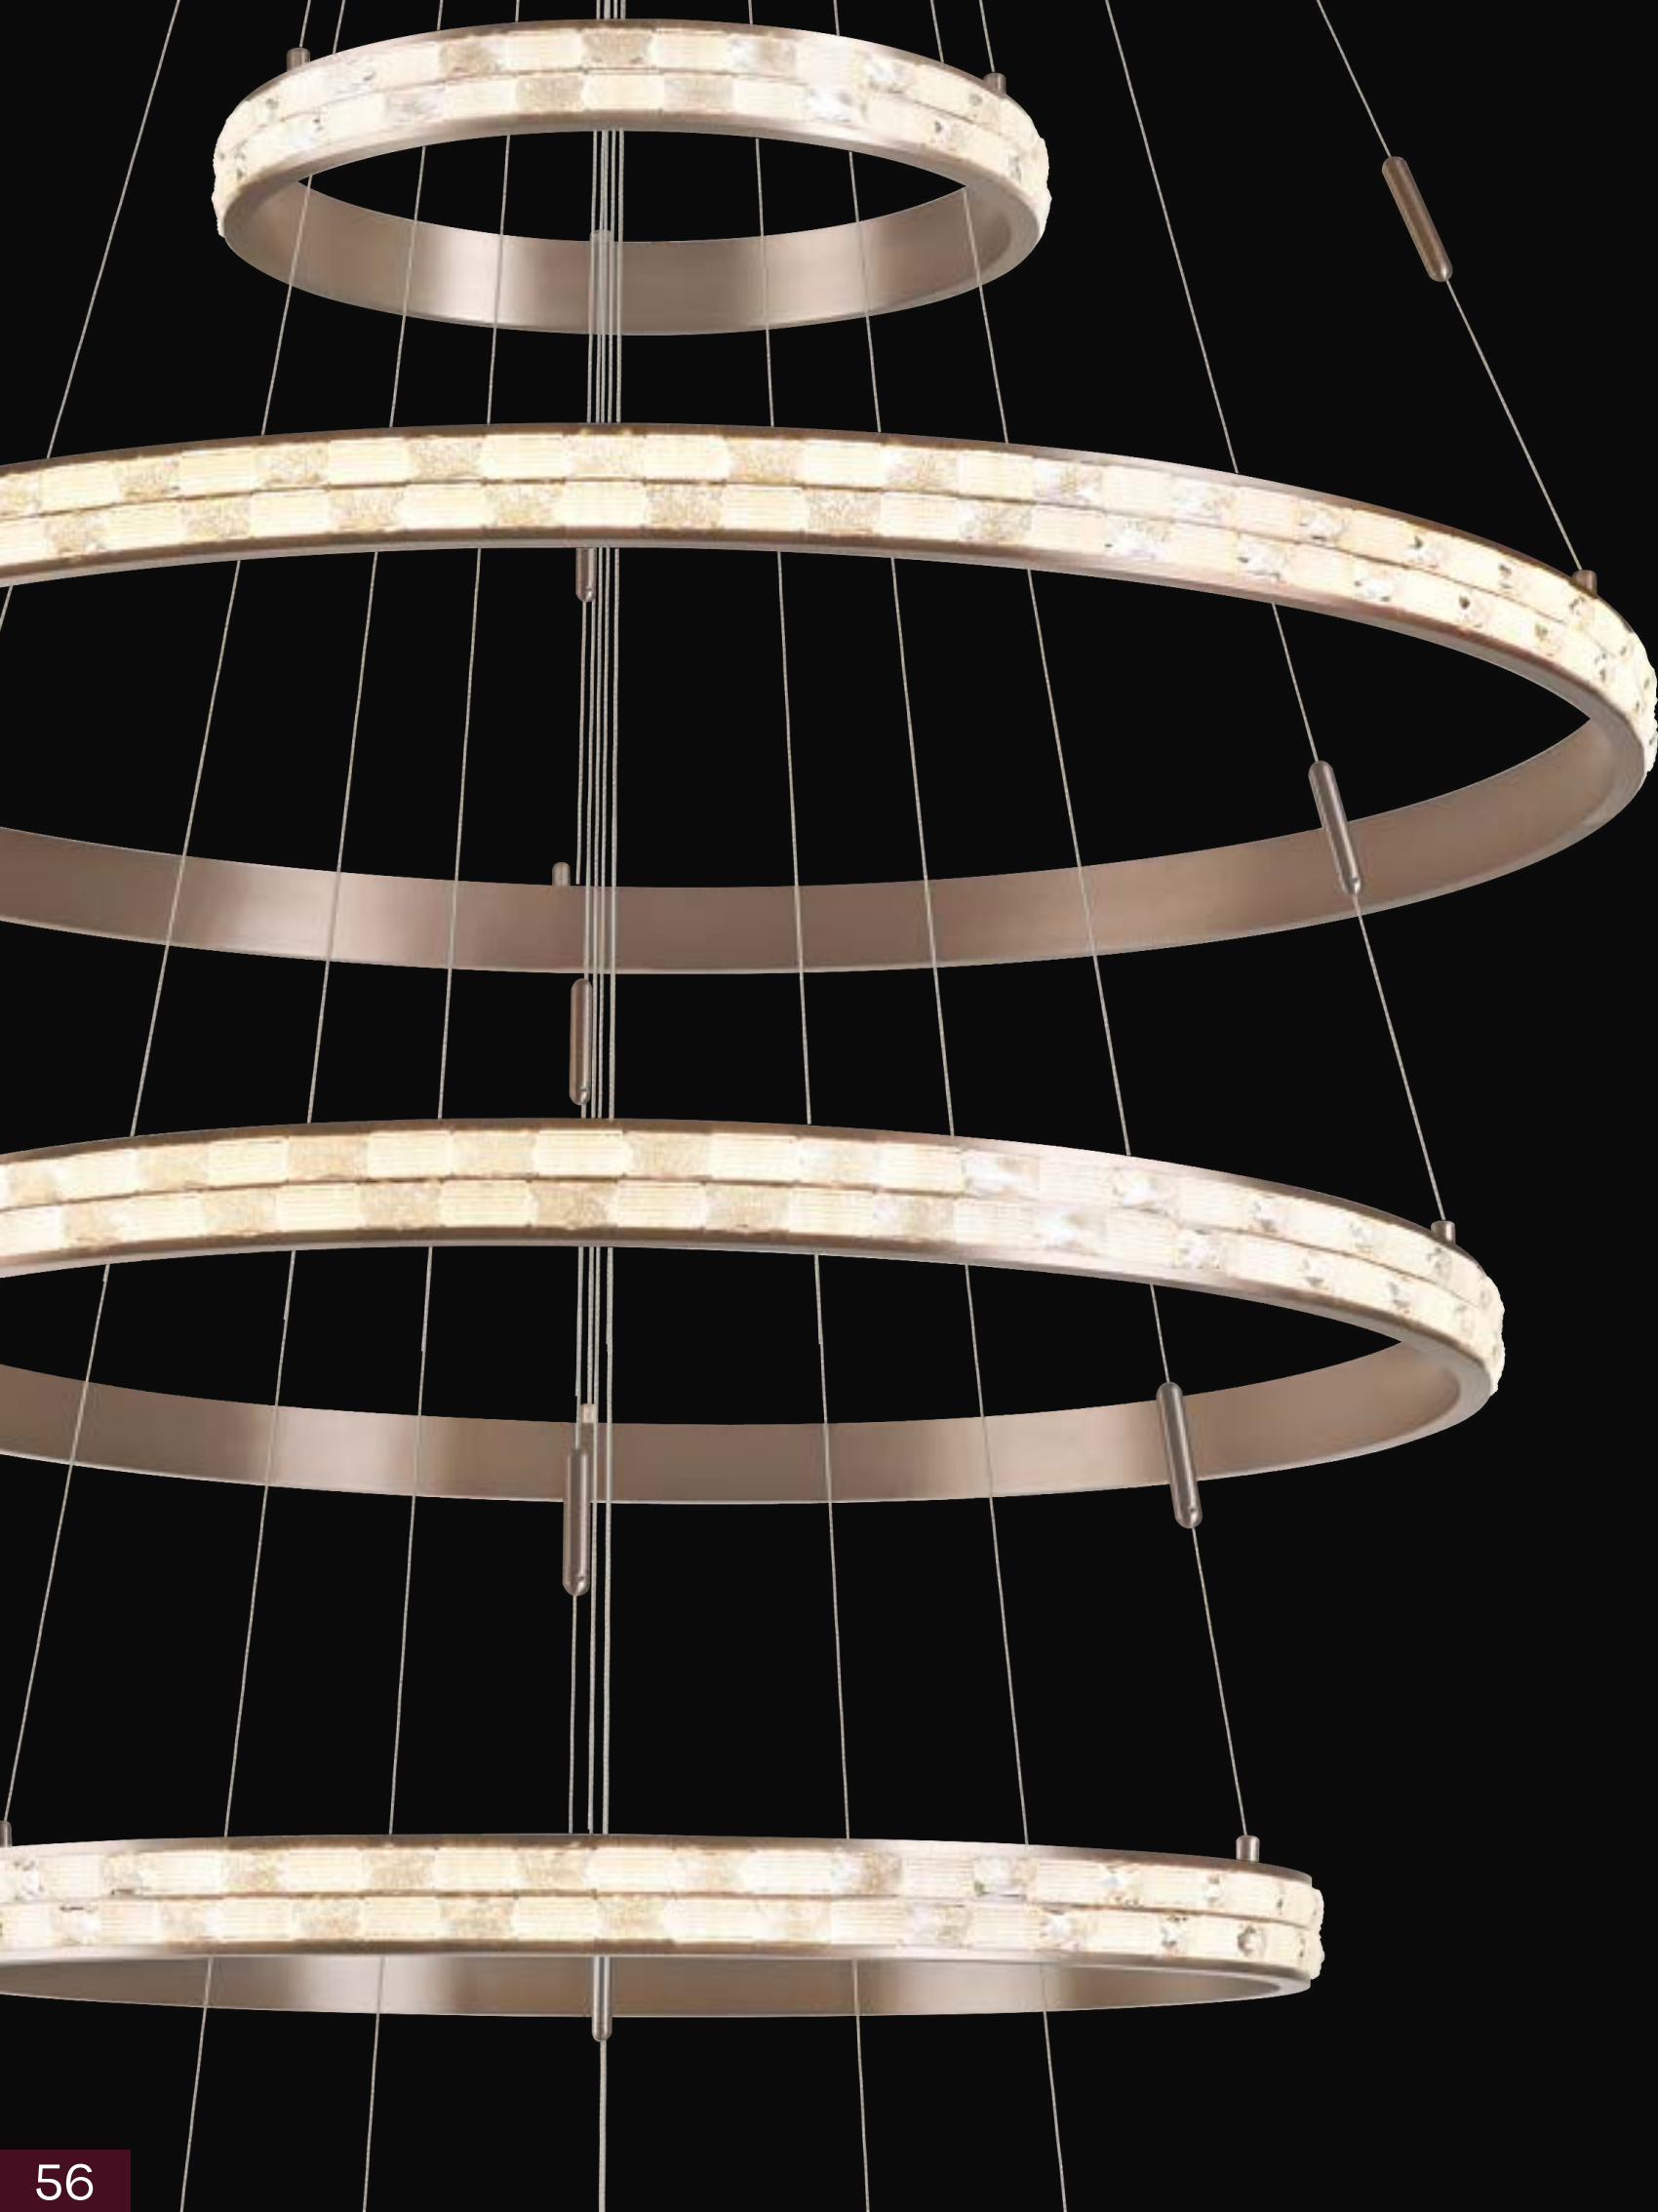

LX38-108

Watt : 236W
Dimension : D1200 x 800 x 320MM
Color : Bronze

LX38-107

Watt : 134W
Dimension : D845 x 600 x 220MM
Color : Bronze

LX38-106

Watt : 67W
Dimension : D500x 120MM
Color : Bronze

LX38-112

Watt : ~