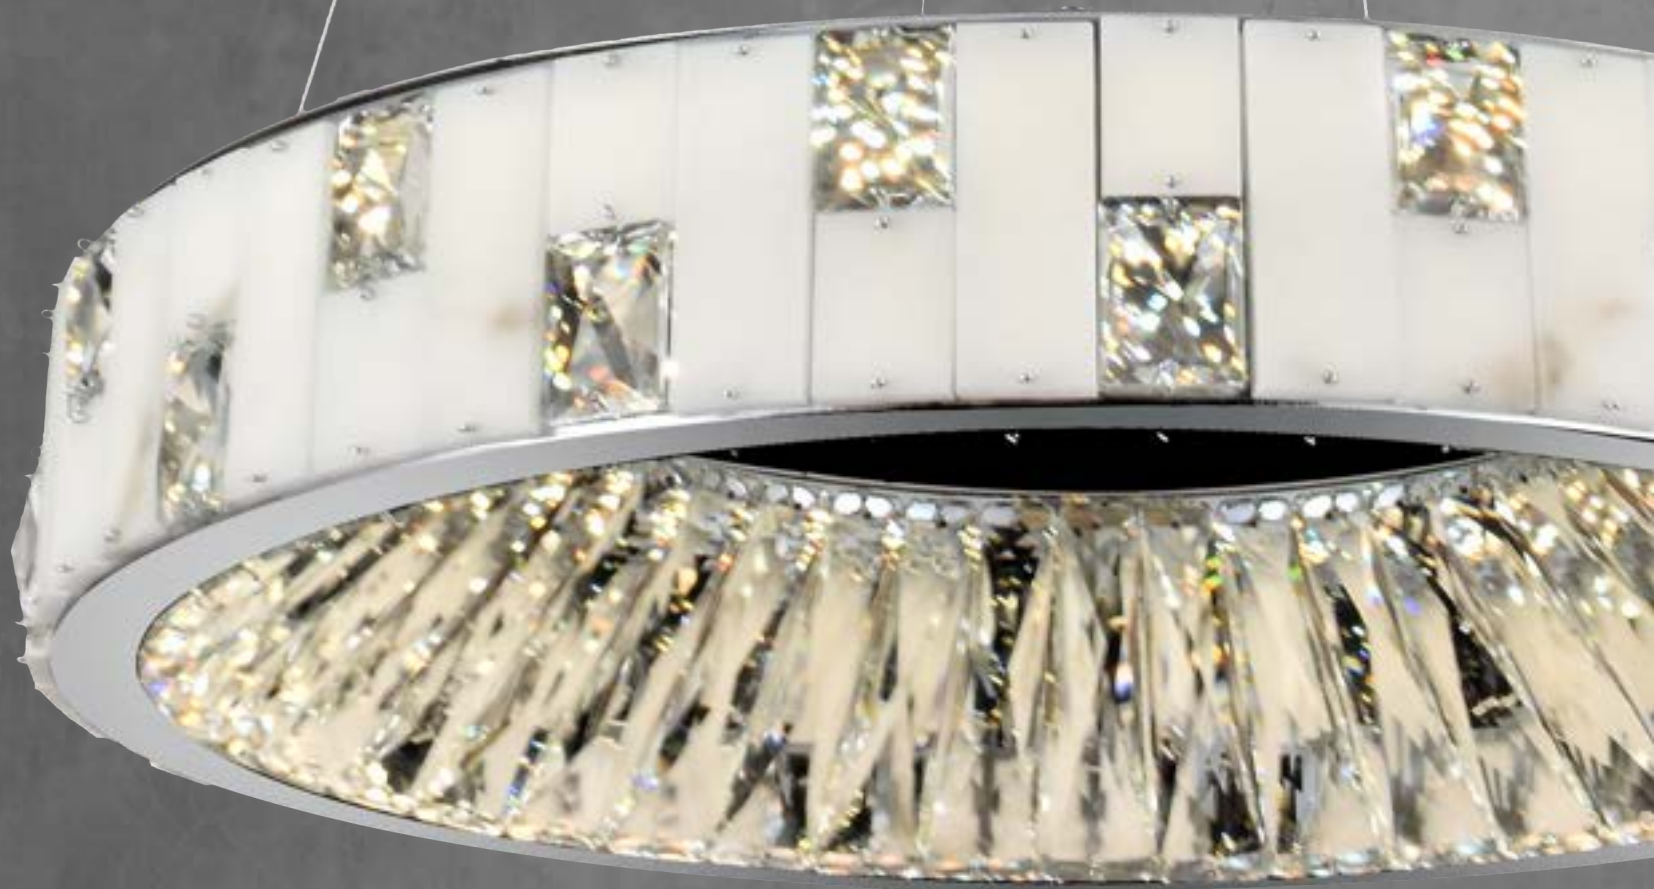

Luxentte

Lighting your way.