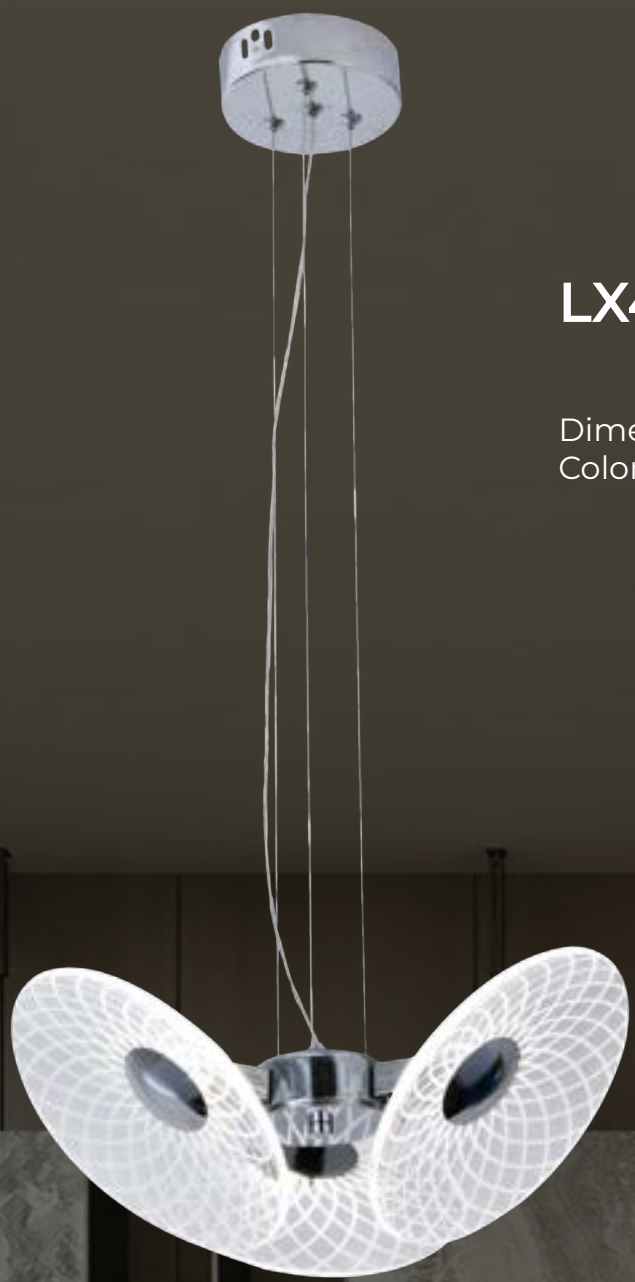

LX45-122

Dimension : D350 x 153 MM
Color : Copper & Glass

LX45-123

Dimension : D350 x 151 MM
Color : Copper & Glass

LX45-124

Dimension : D350 x 152MM
Color : Copper & Glass

LX45-125

Dimension : D350 x 153 MM
Color : Copper & Glass