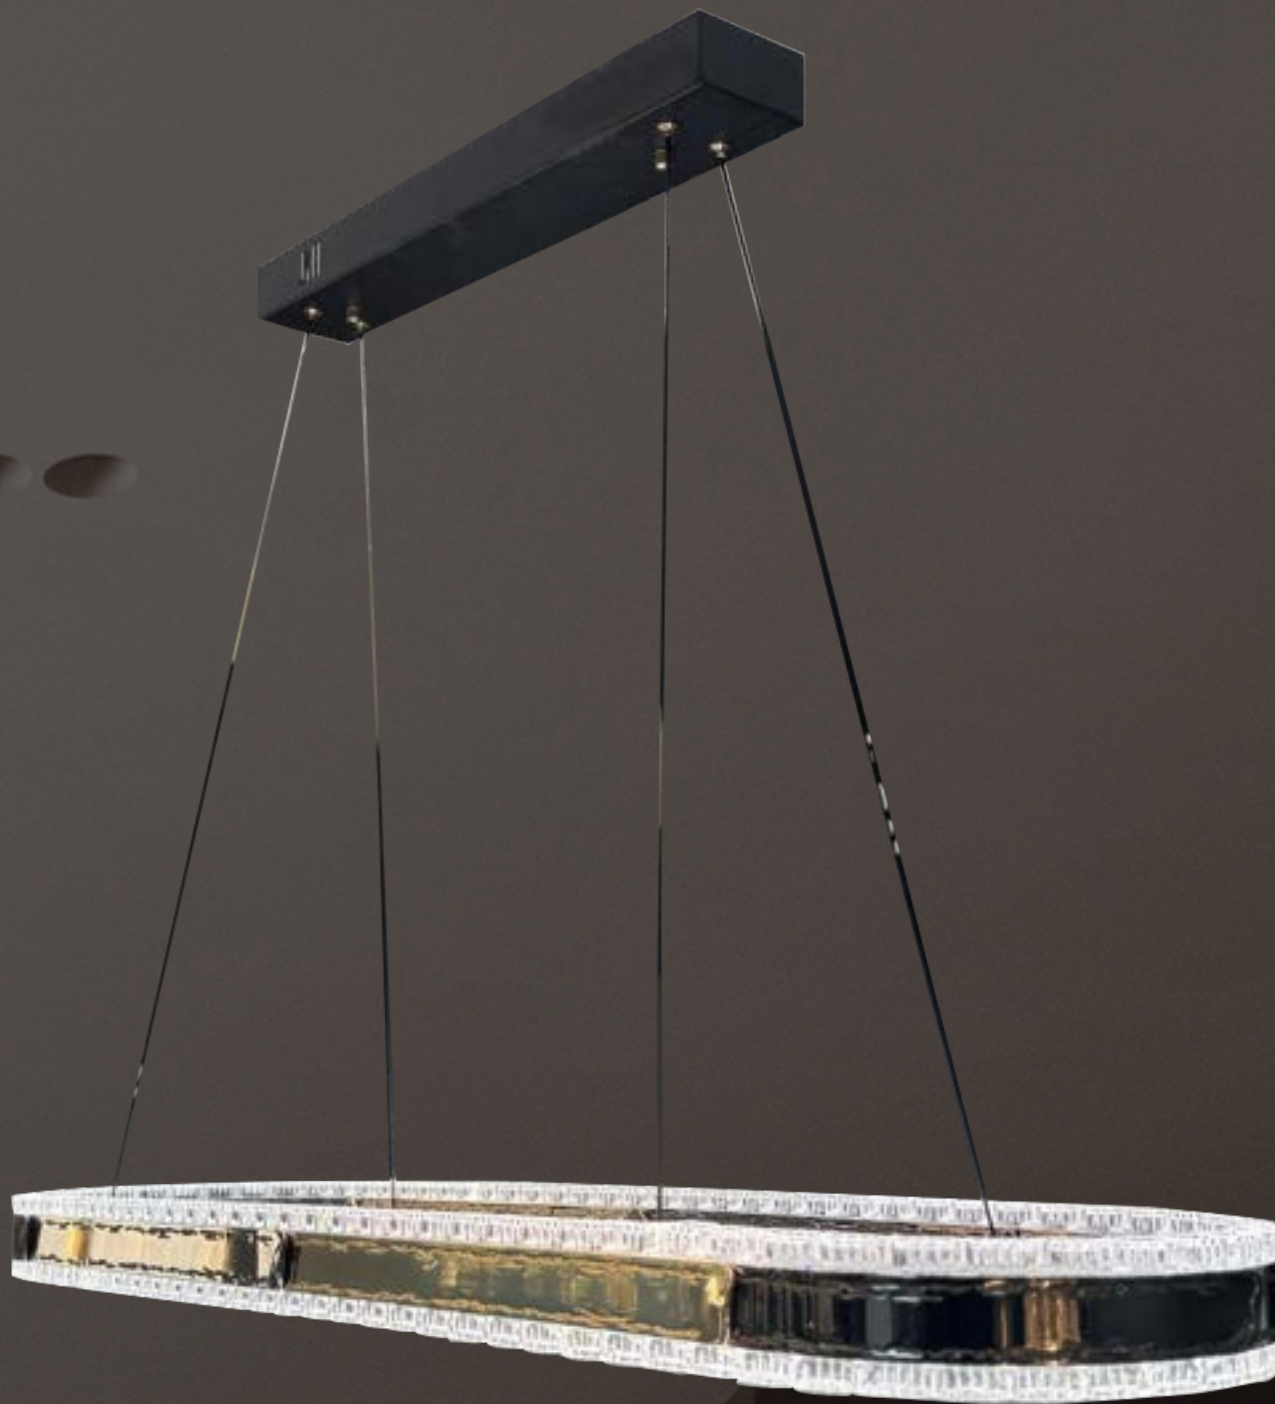

Watt : LED MAX 15W
Dimension : D 1.0M
Color : BL-GD 3X

LX26-124

Watt : LED MAX 30W

Dimension : D 120X30 CM

Color : BL-GD 4X

LX26-126

Watt : MAX 100W
Dimension : D80 CM
Color : Gold

LX26-127

Watt : MAX 70W
Dimension : D120 CM
Color : Gold

LX26-129

Watt : MAX 70W
Dimension : D120 CM
Color : Gold

LX26-125

Watt : MAX 96W
Dimension : D110x30 CM
Color : Gold

LX26-102

Watt :35W
Dimensions : D630*H1500

Dimmable

LX26-103

Watt :49W
Dimensions : D1070*H1500

Dimmable

LX26-104

Watt :63W
Dimensions : D1020*H1500

Dimmable

LX26-105