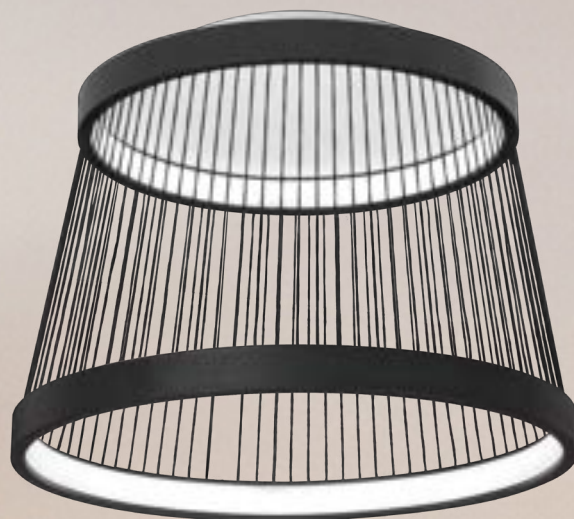

LX27-108

Watt : 96W
Dimension: D608
Color: BLACK

Dimmable