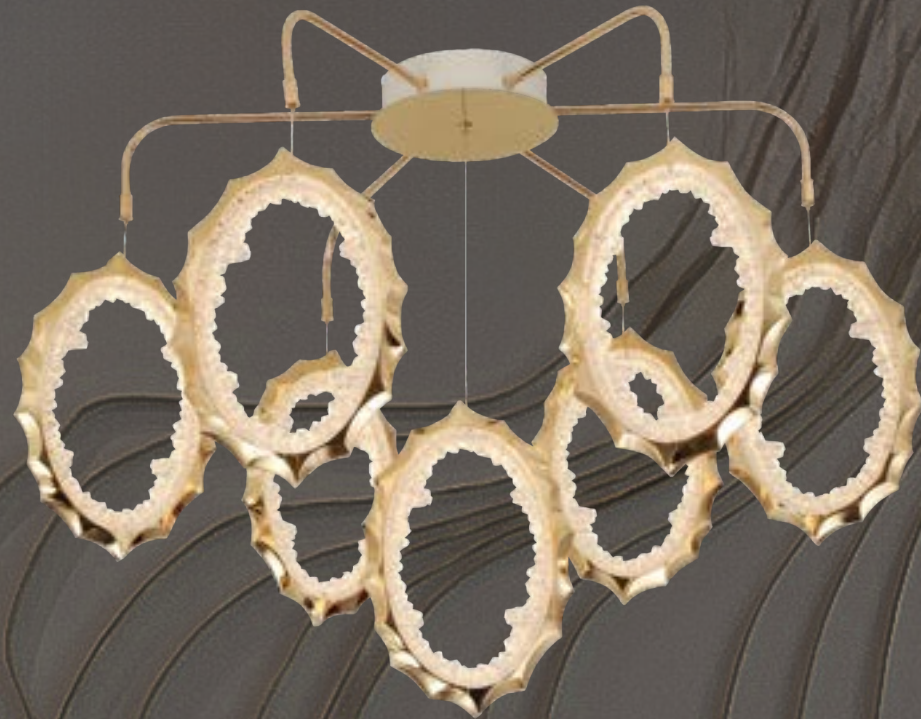

LX21-126

Watt : 49W
Dimension : D67*67*800
Color : Gold