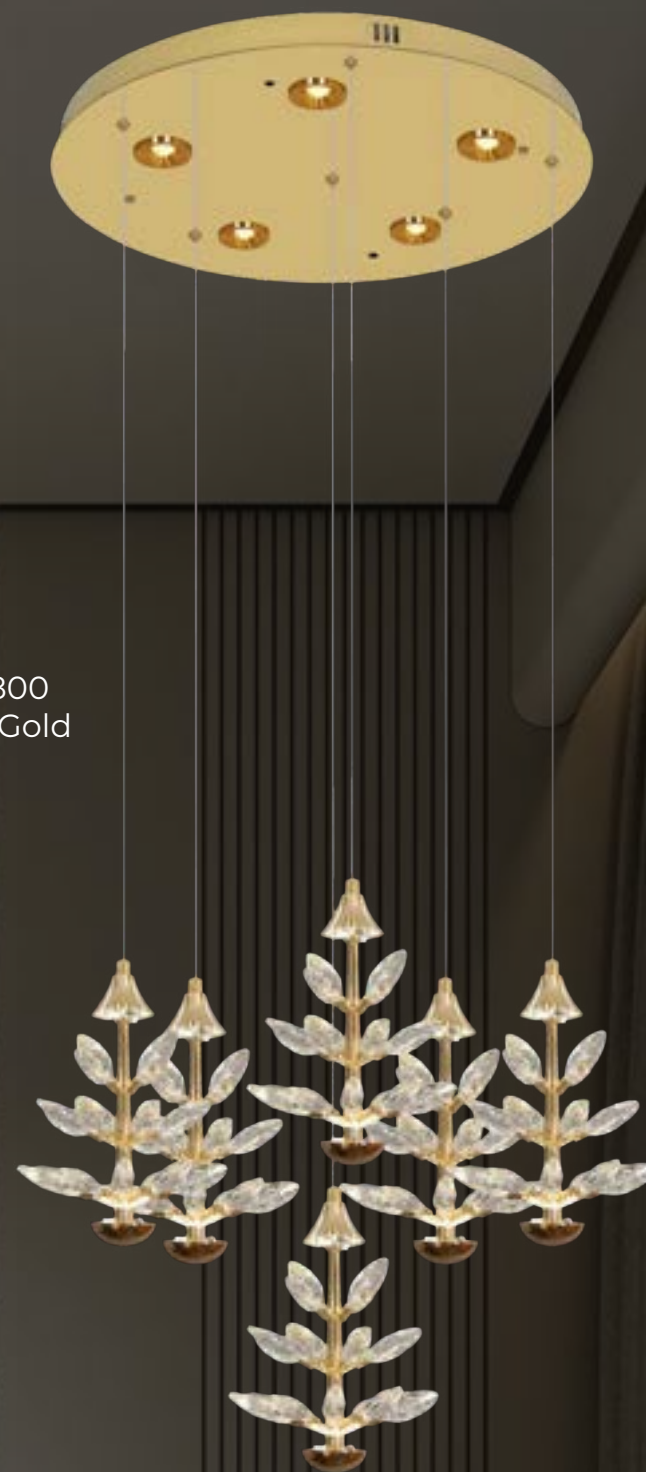

LX13-141

Dimension : D800
Color : Amber+Gold

LX13-137

Dimension : D800
Color : Amber+Gold

LX13-138

Dimension : D800
Color : Amber+Gold

LX01-6101

Bulb Type : E14*1
Watt : MAX*40W
Color : Chrome