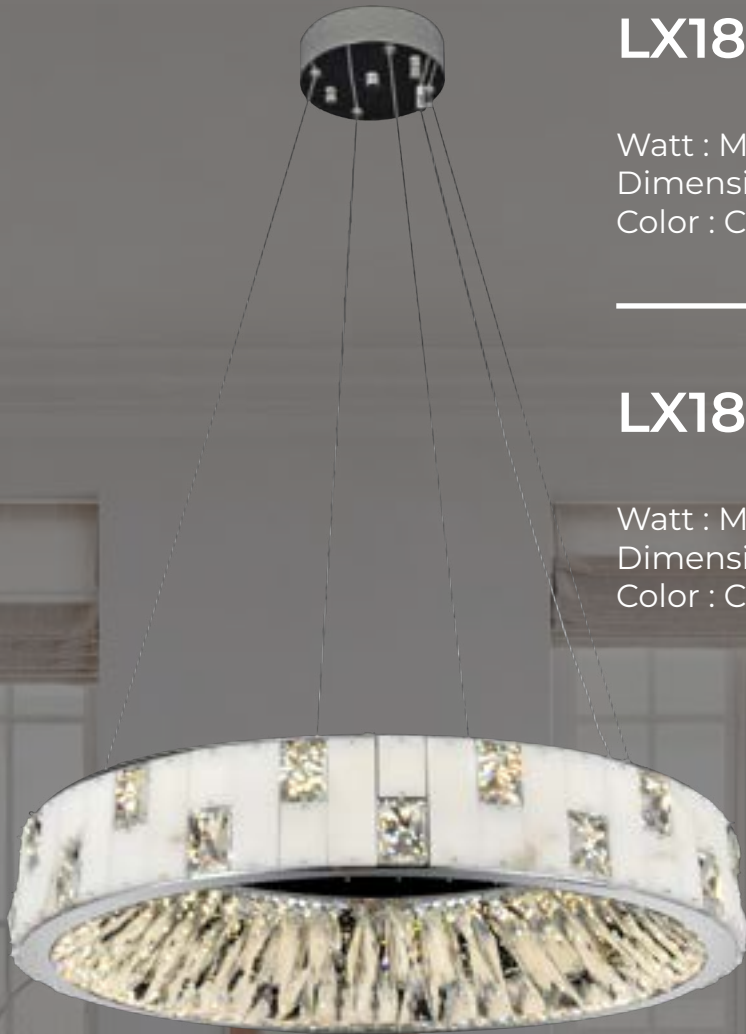

LX01-6106

Bulb Type : E14*6
Watt : MAX*40W
Color : Chrome

LX01-6107

Bulb Type : E14*5
Watt : MAX*40W
Color : Chrome

LX01-6039

Watt : MAX*60W
Dimension : D60 Cm
Color : Gold

LX01-6040

Watt : MAX*80W
Dimension : D80 Cm
Color : Gold

LX18-115

Watt : MAX*45W
Dimension : D60 CM
Color : Chrome

LX18-117

Watt : MAX*45W
Dimension : D110x30 CM
Color : Chrome

LX18-116

Watt : MAX*58W
Dimension : D70 CM
Color : Chrome

LX18-112

Watt : MAX 46W
Dimension : D60 CM
Color : Chrome

LX18-113

Watt : MAX 59W
Dimension : D70 CM
Color : Chrome

LX18-114

Watt : MAX 69W
Dimension : D100x30 CM
Color : Chrome

LX26-136

Watt : LED MAX 30W
Dimension : D60 CM
Color : Black & Gold 9X

LX26-135

Watt : LED MAX 30W
Dimension : D40 CM
Color : Black & Gold 9X