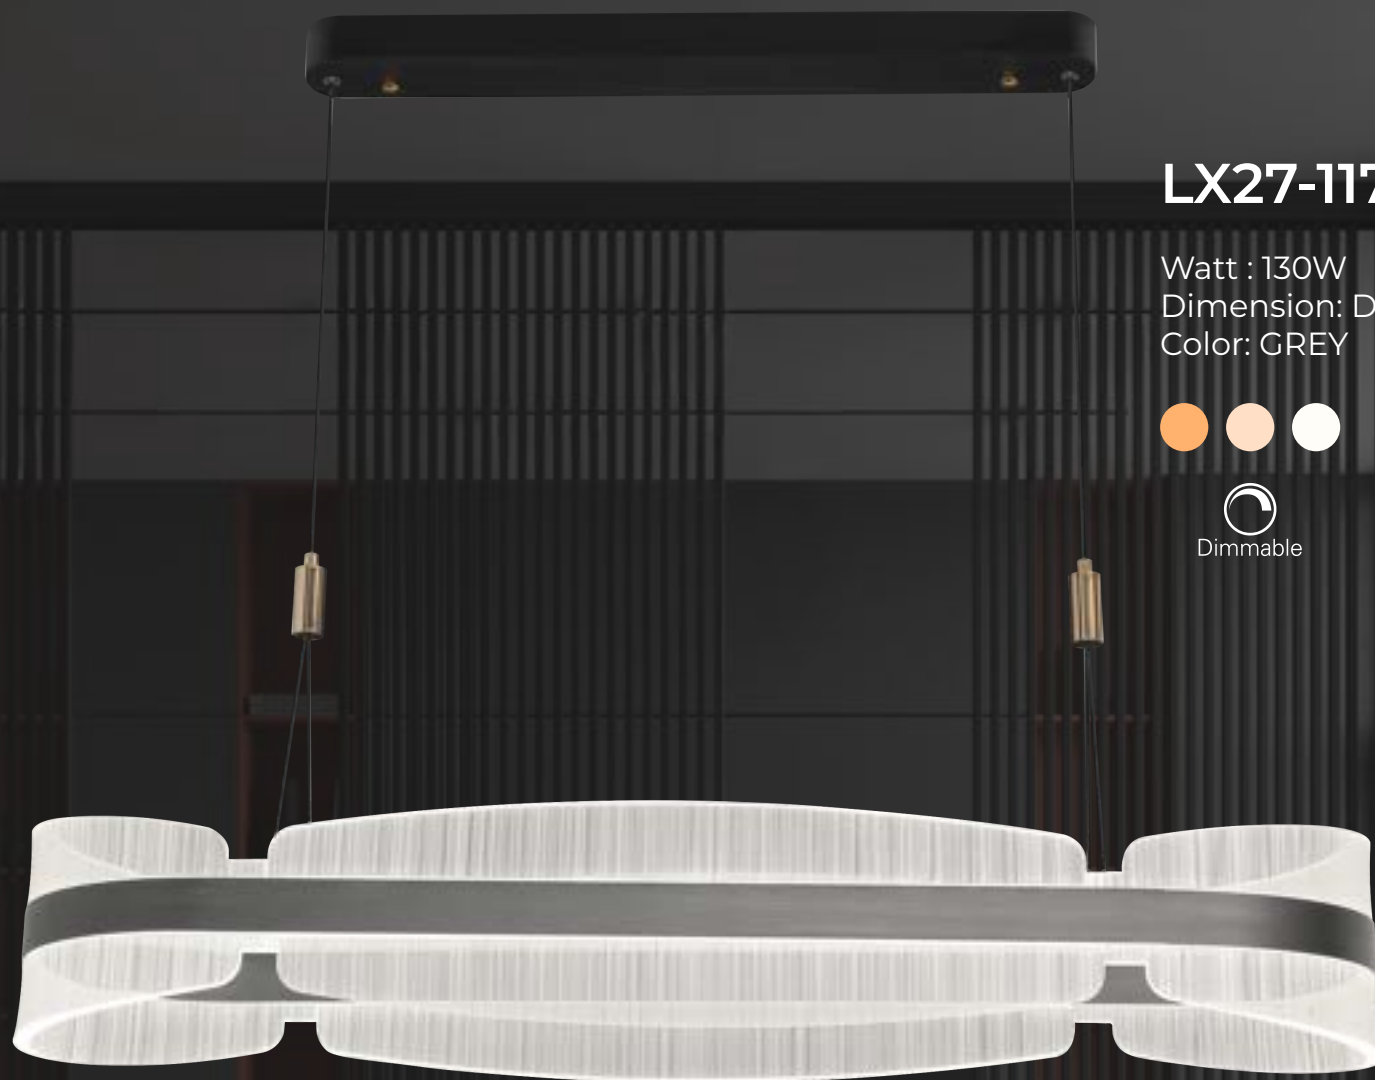

LX27-103

Watt : 108W
Dimensions : D630

Dimmable

LX27-104

Watt : 180W
Dimensions : D630

Dimmable

LX27-105

Watt : 144W
Dimensions : D800

Dimmable

LX27-106

Watt : 216W
Dimensions : D800

Dimmable

LX27-114

Watt : 98W
Dimension: D600
Color: GREY

Dimmable

LX27-115

Watt : 165W
Dimension: D600
Color: GREY

Dimmable

LX27-116

Watt : 297W
Dimension: D800
Color: GREY

Dimmable

LX27-117

Watt : 130W
Dimension: D1000
Color: GREY

Dimmable

LX27-112

Watt : 66W
Dimension: D400
Color: GREY

Dimmable

LX27-113

Watt : 82W
Dimension: D500
Color: GREY

Dimmable

LX27-109

Watt : 91W
Dimension: D512
Color: BLACK