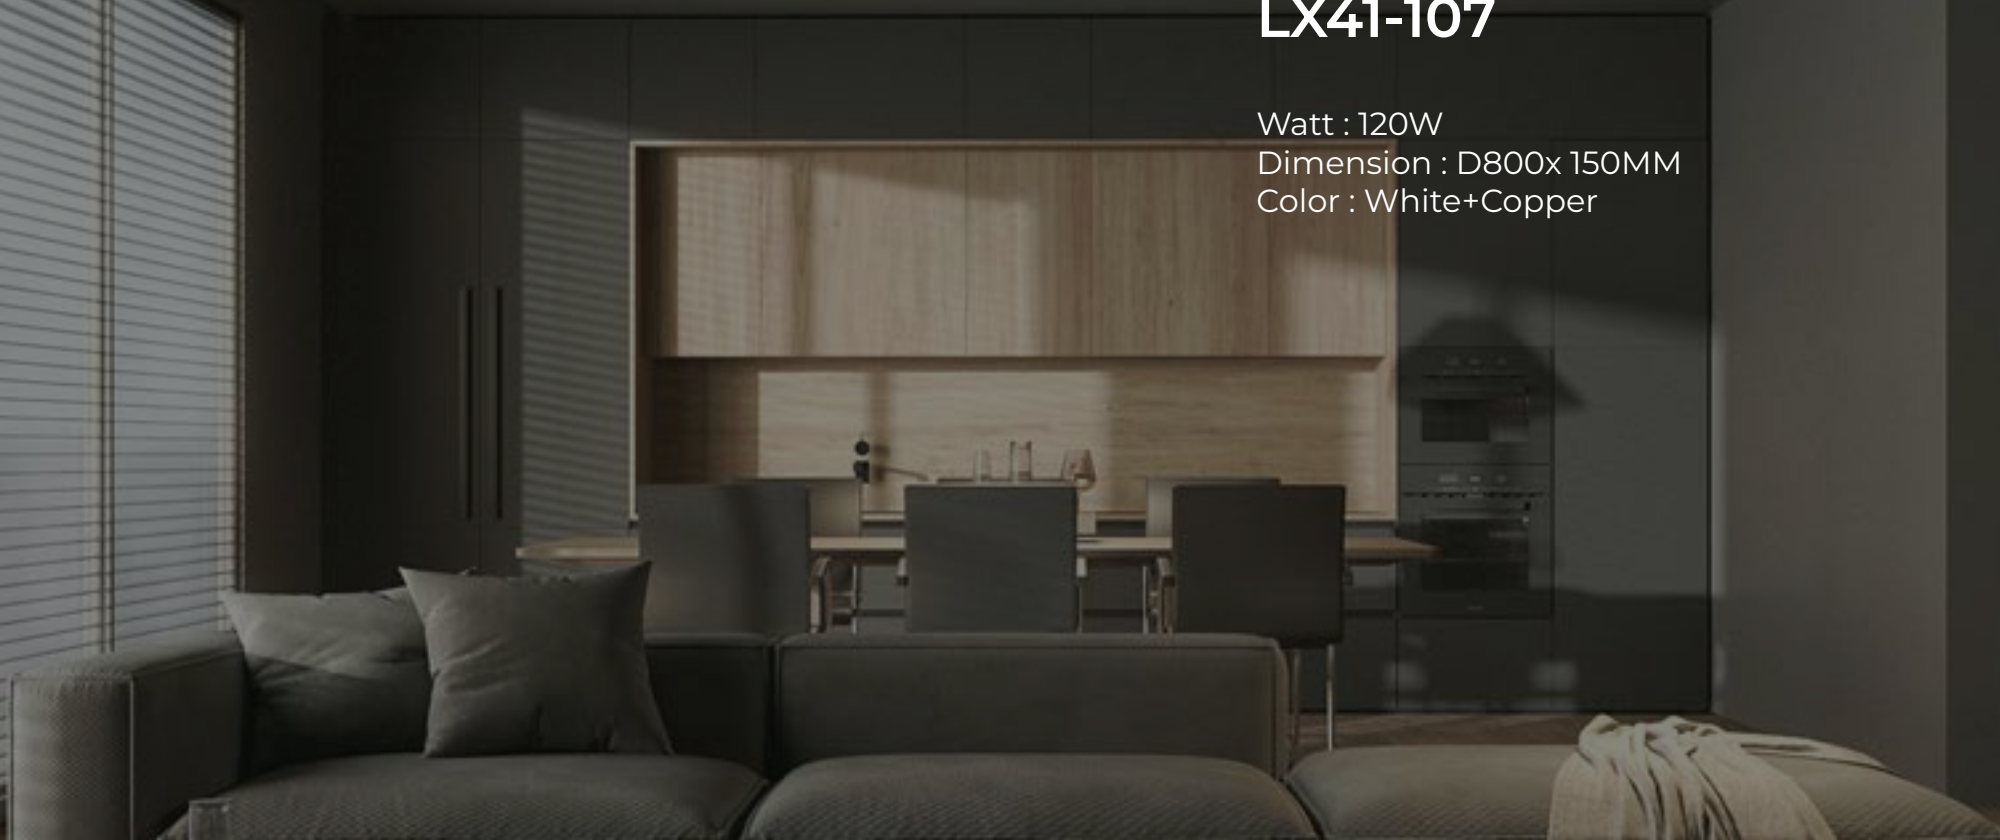

LX26-138

Watt : ~
Dimension : D600
Color : Copper

LX26-139

Watt : ~
Dimension : D600+400
Color : Copper

LX26-140

Watt : ~

Dimension : D1100 MM

Color : Copper