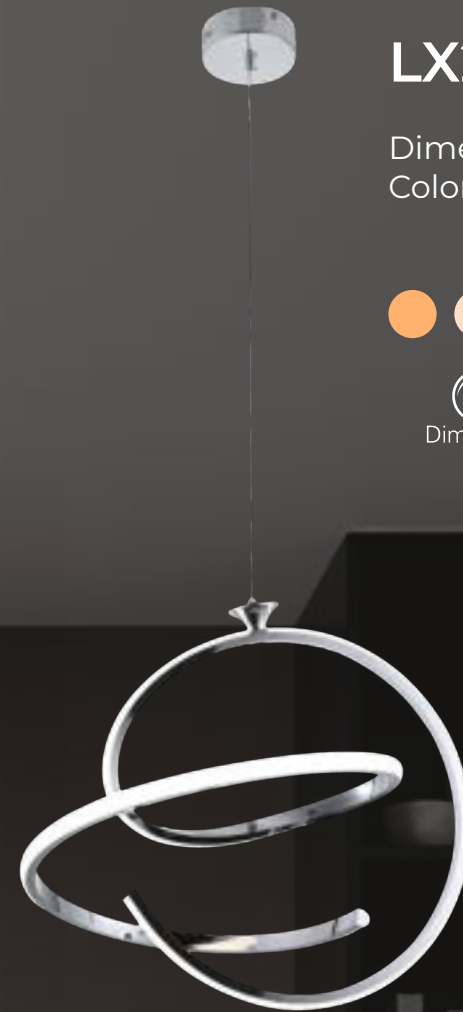

Dimension : D500 MM
Color : Gold

Dimmable

LX22-263

Dimension : D500 MM
Color : Chrome

Dimmable

LX22-264

Dimension : D500 MM
Color : Grey

Dimmable