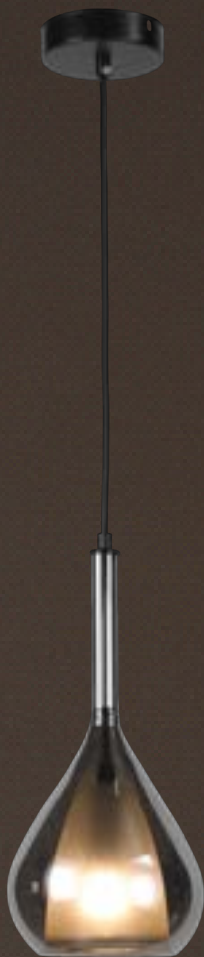

LX16-133

Bulb Type : E14x1
Watt : MAX 40W
Dimension : 15*15*120