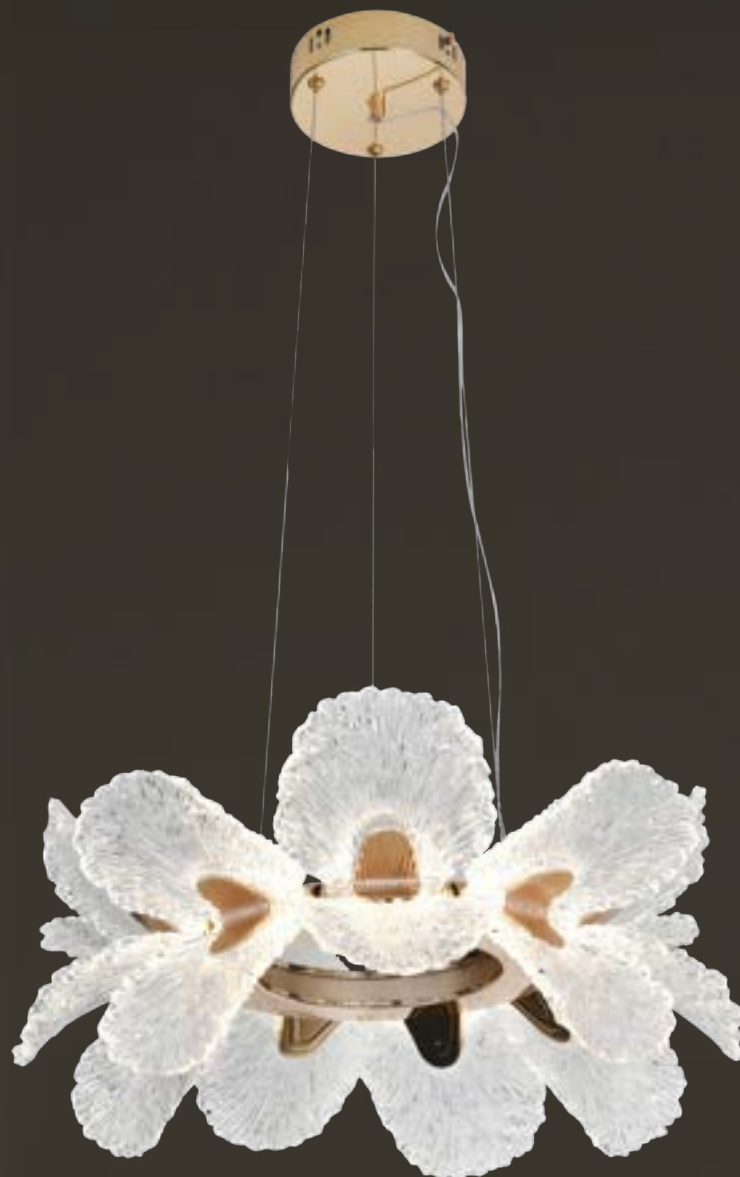

LX45-105

Dimension : D800 MM
Color : Gold & White