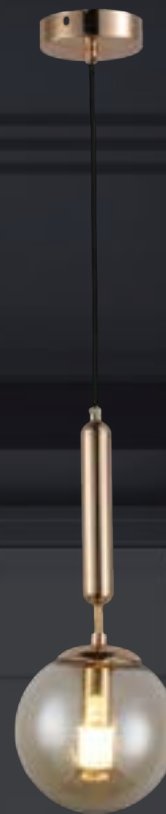

LX16-127

Bulb Type : E14x1
Watt : MAX 40W
Dimension : 15*15*120

LX16-146

Bulb Type : E14x1
Watt : 40W
Dimension : 16*16*120

LX16-145

Bulb Type : E14x1
Watt : 40W
Dimension : 16*16*120

LX16-148

Bulb Type : E14x3
Watt : 40W
Dimension : 36*35*120