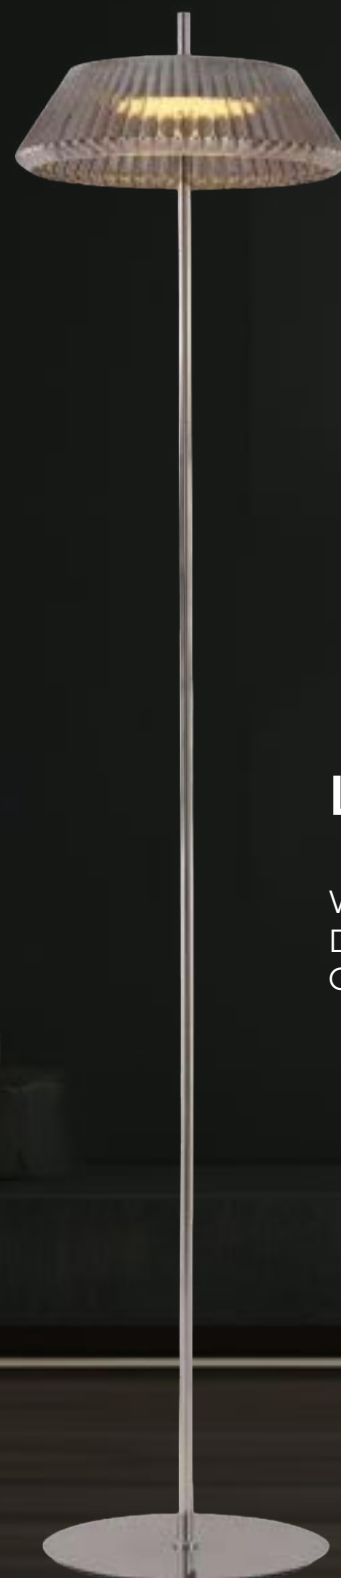

LX19-125

Watt : 229W
Dimension : D800x 1500MM
Color : Bronze

LX19-126

Watt : 229W
Dimension : D800x 1500MM
Color : Bronze

LX19-128

Watt : 229W
Dimension : D800x 1500MM
Color : Bronze

LX19-129

Watt : 229W
Dimension : D800x 1500MM
Color : Bronze