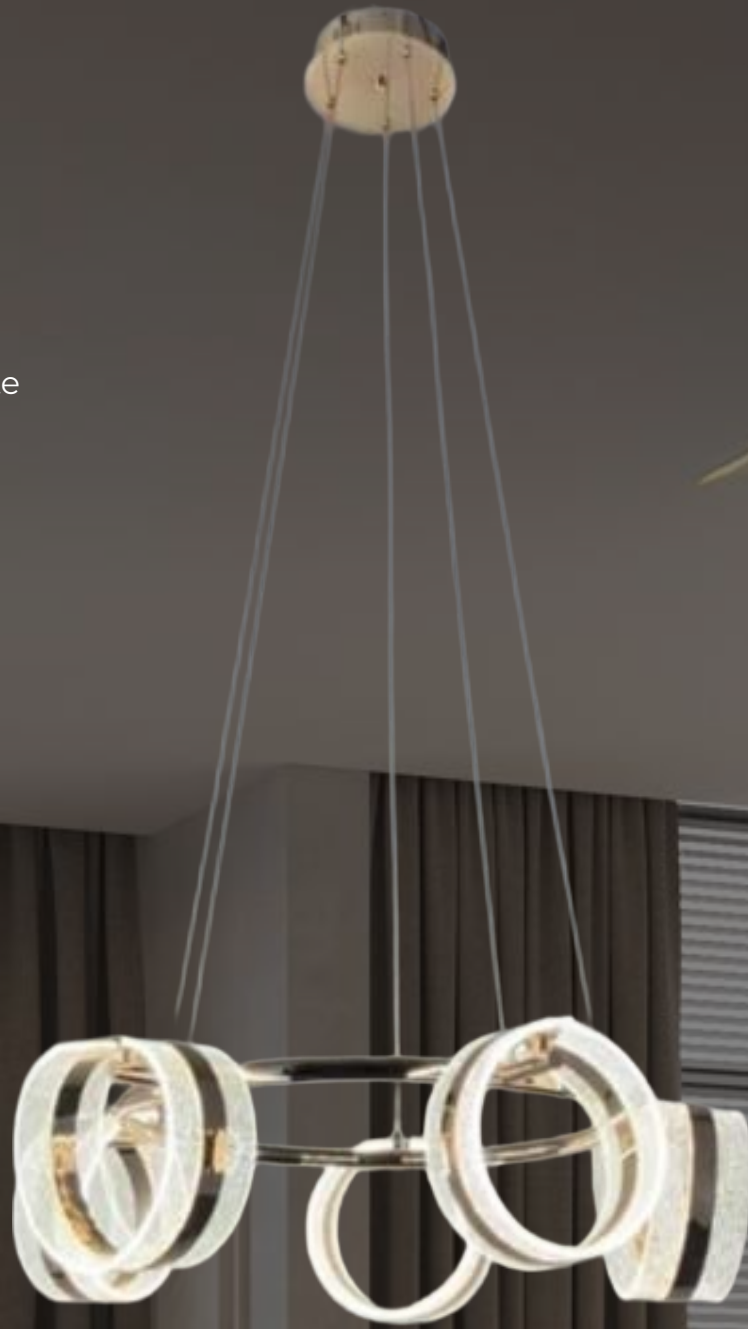

LX45-110

Color : Gold & White