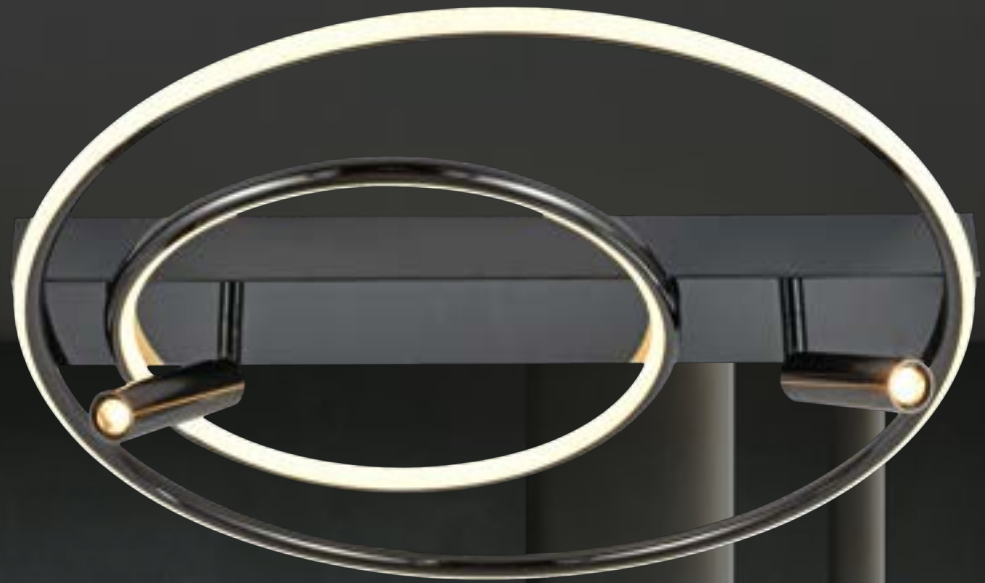

LX60-112

Watt : 229W
Dimension : D800x 1500MM
Color : Bronze

LX60-113

Watt : 229W
Dimension : D800x 1500MM
Color : Bronze

LX60-114

Watt : 229W
Dimension : D800x 1500MM
Color : Bronze

LX60-116

Watt : 229W
Dimension : D800x 1500MM
Color : Bronze