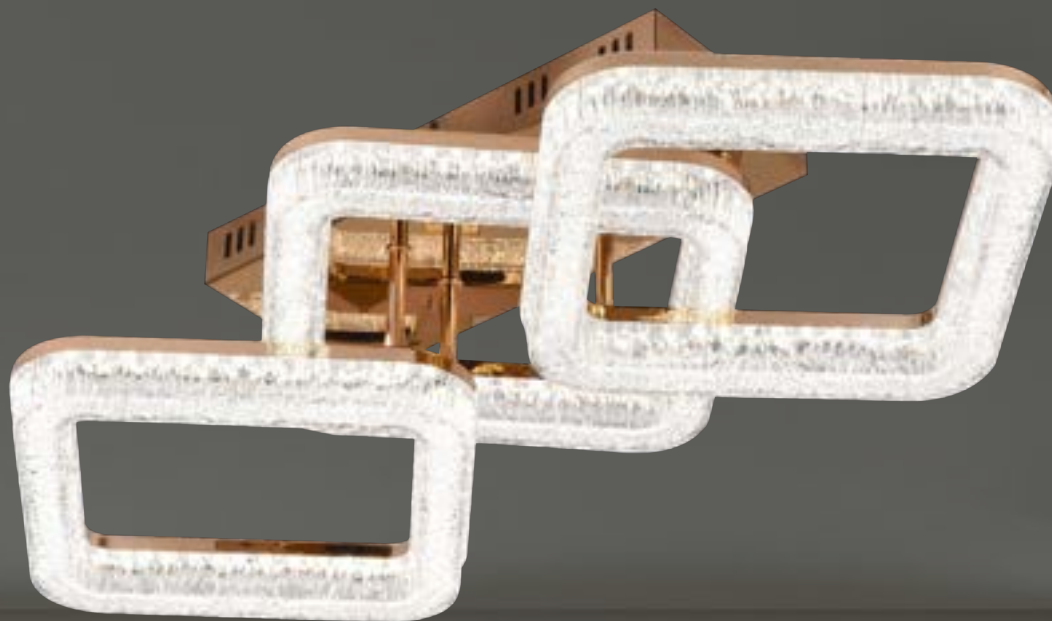

LX70-112

Watt : 229W
Dimension : D800x 1500MM
Color : Bronze

LX70-107

Watt : 229W
Dimension : D800x 1500MM
Color : Bronze

LX70-108

Watt : 229W
Dimension : D800x 1500MM
Color : Bronze

LX70-113

Watt : 229W
Dimension : D800x 1500MM
Color : Bronze