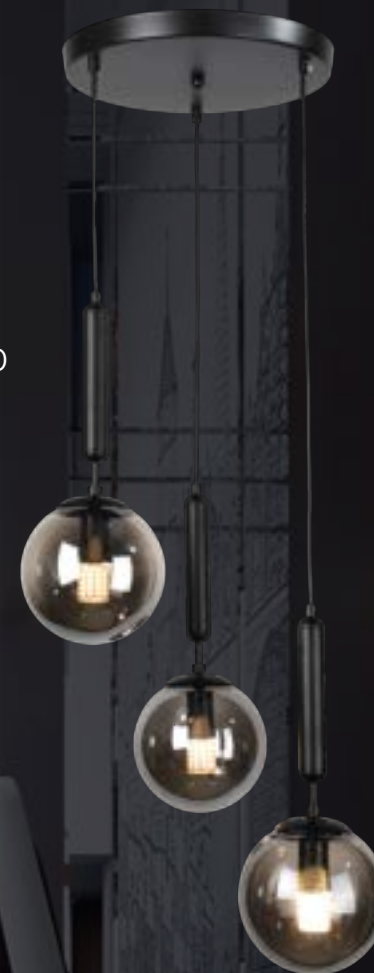

LX16-127

Bulb Type : E14x1
Watt : MAX 40W
Dimension : 15*15*120

LX16-146

Bulb Type : E14x1
Watt : 40W
Dimension : 16*16*120

LX16-145

Bulb Type : E14x1
Watt : 40W
Dimension : 16*16*120

LX16-148

Bulb Type : E14x3
Watt : 40W
Dimension : 36*35*120

LX16-147

Bulb Type : E14x3
Watt : 40W
Dimension : 36*35*120

LX16-129

Bulb Type : E14x3
Watt : MAX 40W
Dimension : 64*16*120

LX16-130

Bulb Type : E14x3
Watt : MAX 40W
Dimension : 64*16*120

LX16-135

Bulb Type : E14x3
Watt : MAX 40W
Dimension : 55*35*120