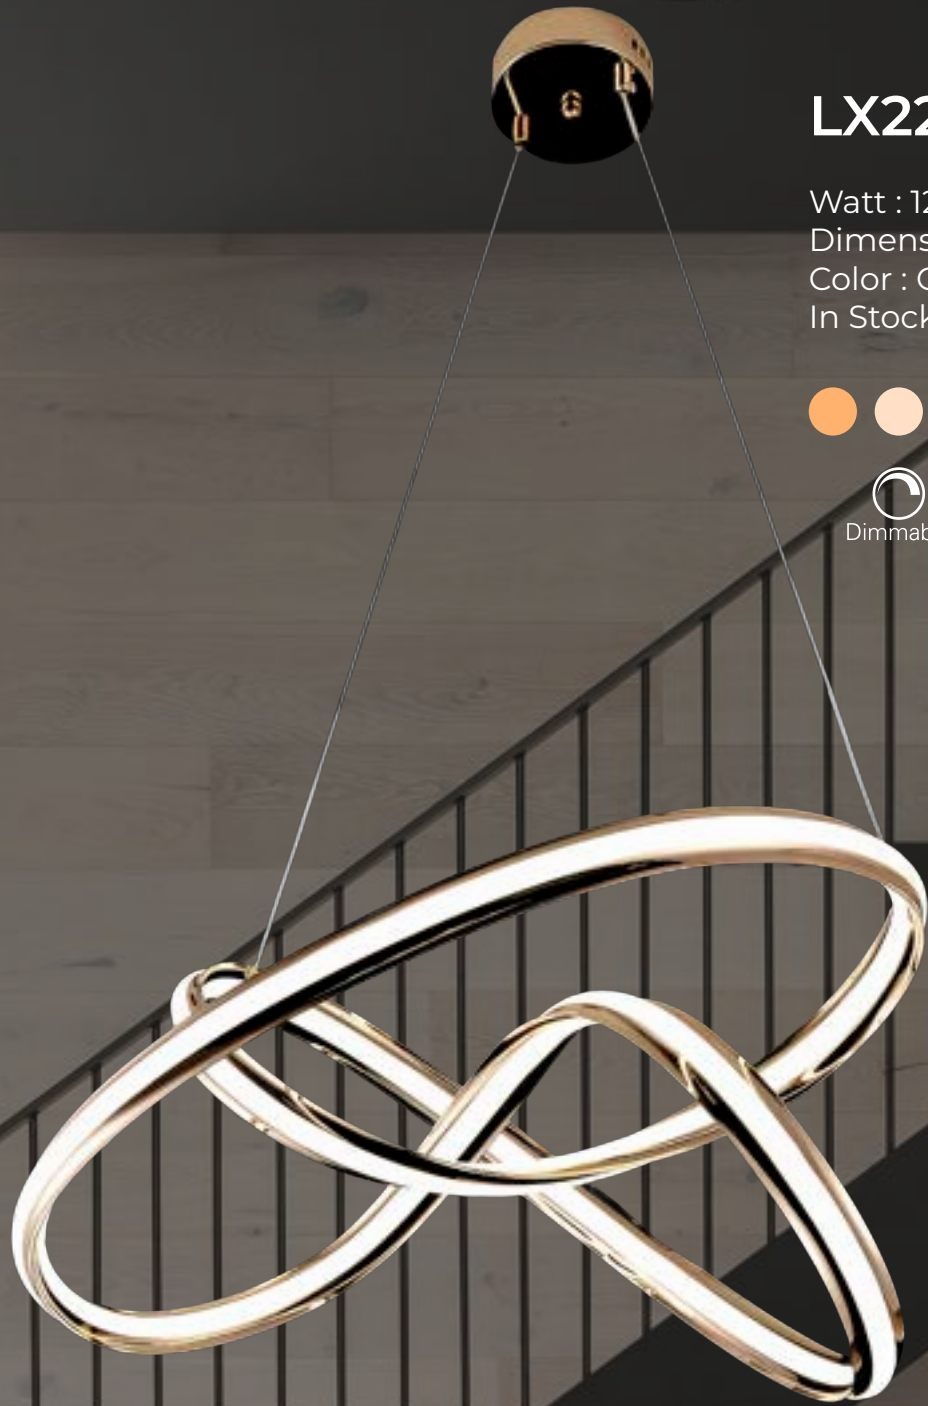

LX22-168

Watt : 120W

Dimension : 570MM

Color : Gold,Chrome,Grey,White,Black
In Stock

Dimmable