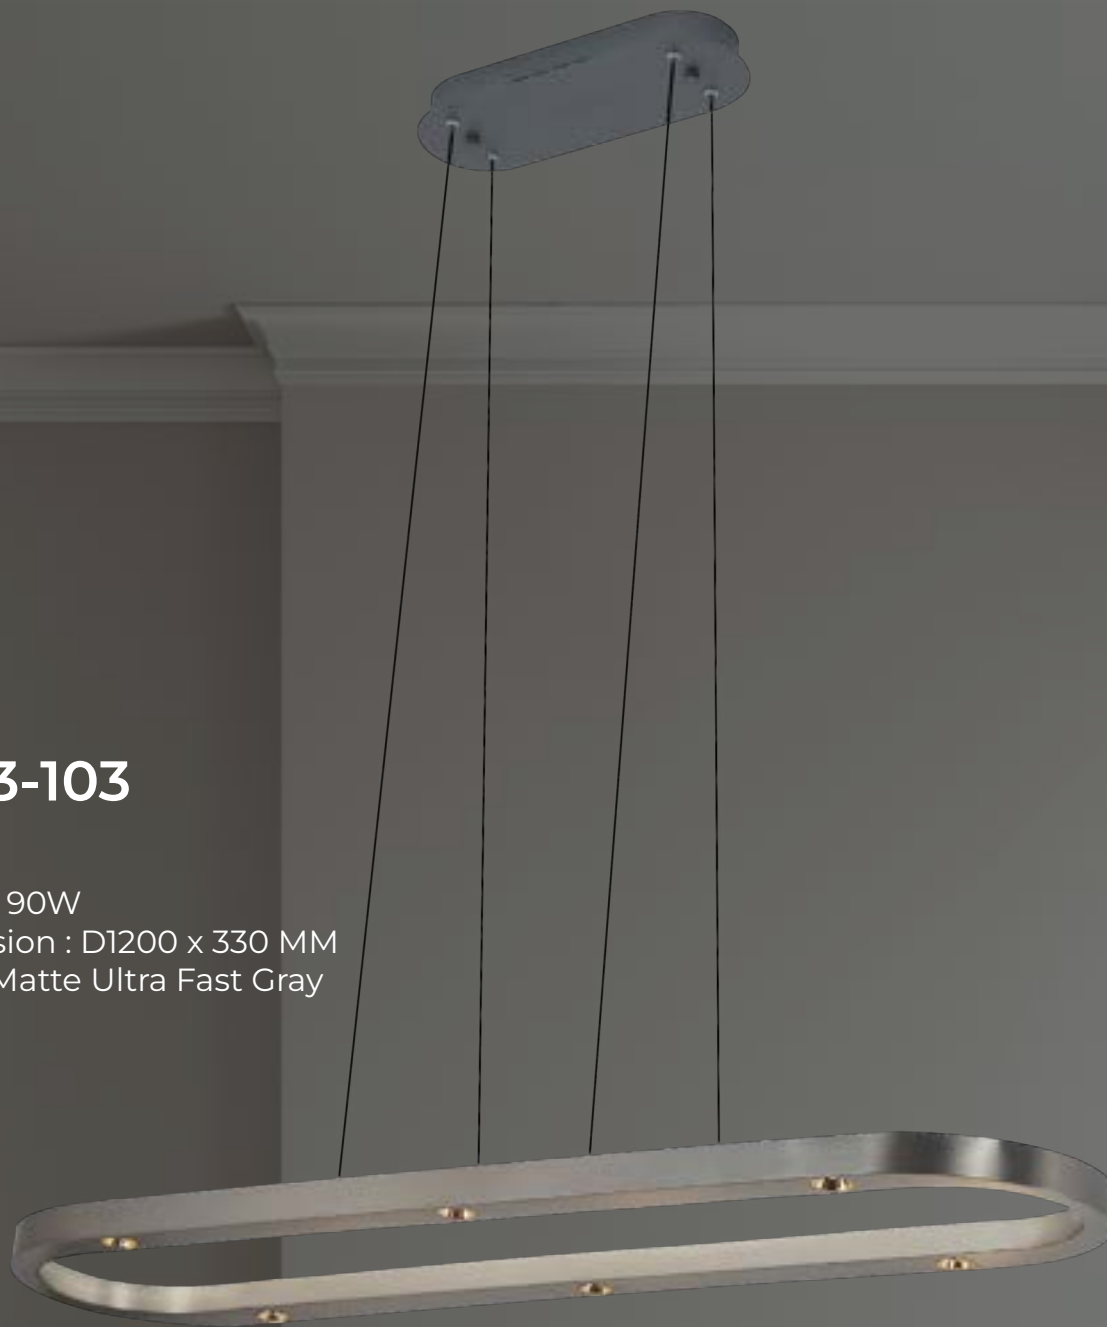

LX19-115

Power : 18W

Dimension : D310 x 2050 MM

Color : Stainless Steel Glass

LX19-116

Power : 36W
Dimension : D310 x 2950 MM
Color : Stainless Steel Glass

LX51-101

Watt : 229W
Dimension : D800x 1500MM
Color : Bronze