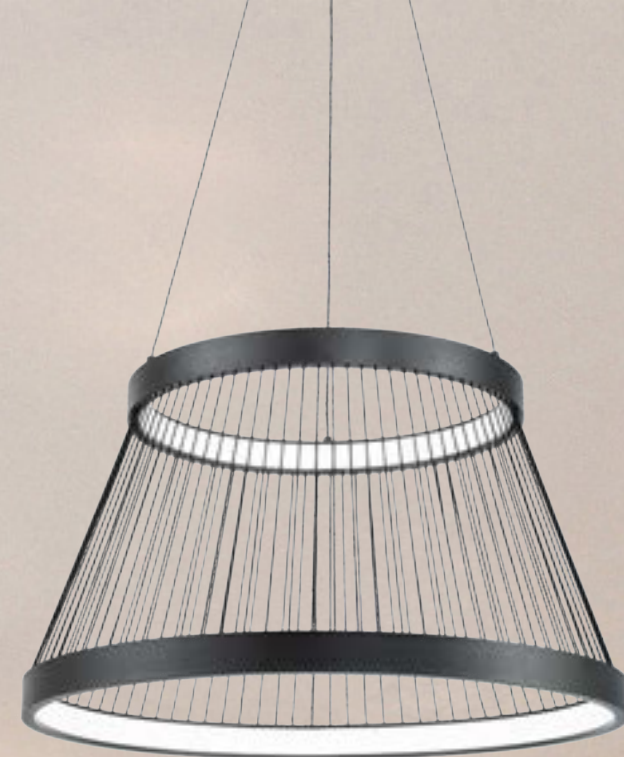

Dimmable

LX27-110

Watt : 96W
Dimension: D608
Color: BLACK

Dimmable

LX27-111

Watt : 132W
Dimension: D800
Color: BLACK

Dimmable

LX27-107