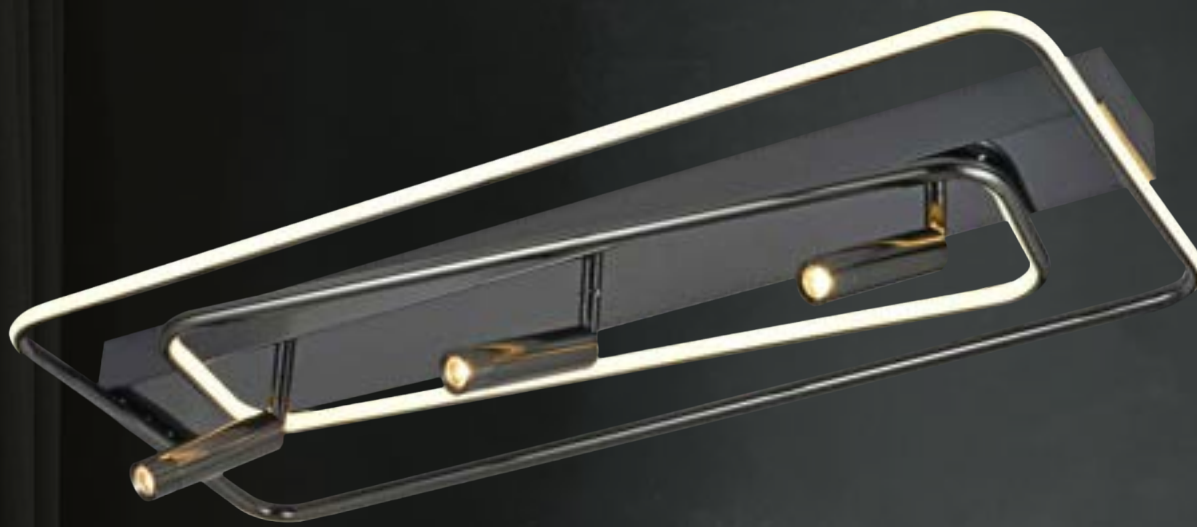

LX60-112

Watt : 229W
Dimension : D800x 1500MM
Color : Bronze

LX60-113

Watt : 229W
Dimension : D800x 1500MM
Color : Bronze

LX60-114

Watt : 229W
Dimension : D800x 1500MM
Color : Bronze

LX60-116

Watt : 229W
Dimension : D800x 1500MM
Color : Bronze