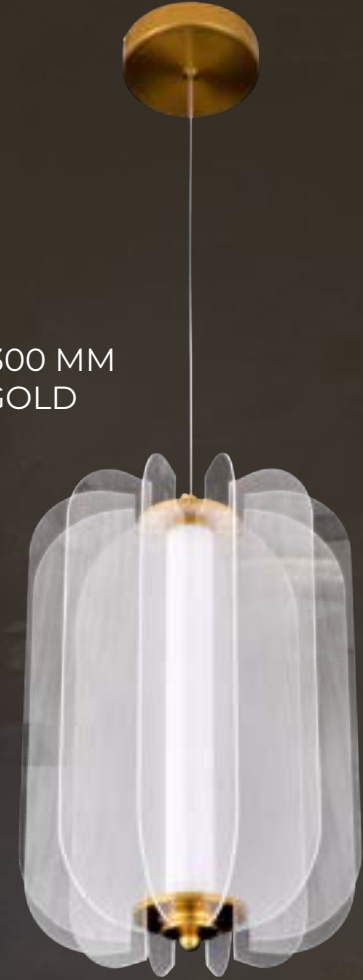

LX46-114

Dimension : D450 x 450 x 1500 MM
Color : Black+White

LX46-111

Dimension : D1000 x 200 x 1500 MM
Color : Black+White

LX48-101

Dimension : D800 MM
Color : Grey & White

LX48-105

Dimension : D400 MM
Color : Gold & Black

LX48-106

Dimension : D900 MM
Color : Black

LX48-102

Dimensions : D250 MM
Color : WHITE+GOLD

LX48-103

Dimensions : D300 MM
Color : WHITE+GOLD

LX48-104

Dimensions : D350 MM
Color : WHITE+GOLD