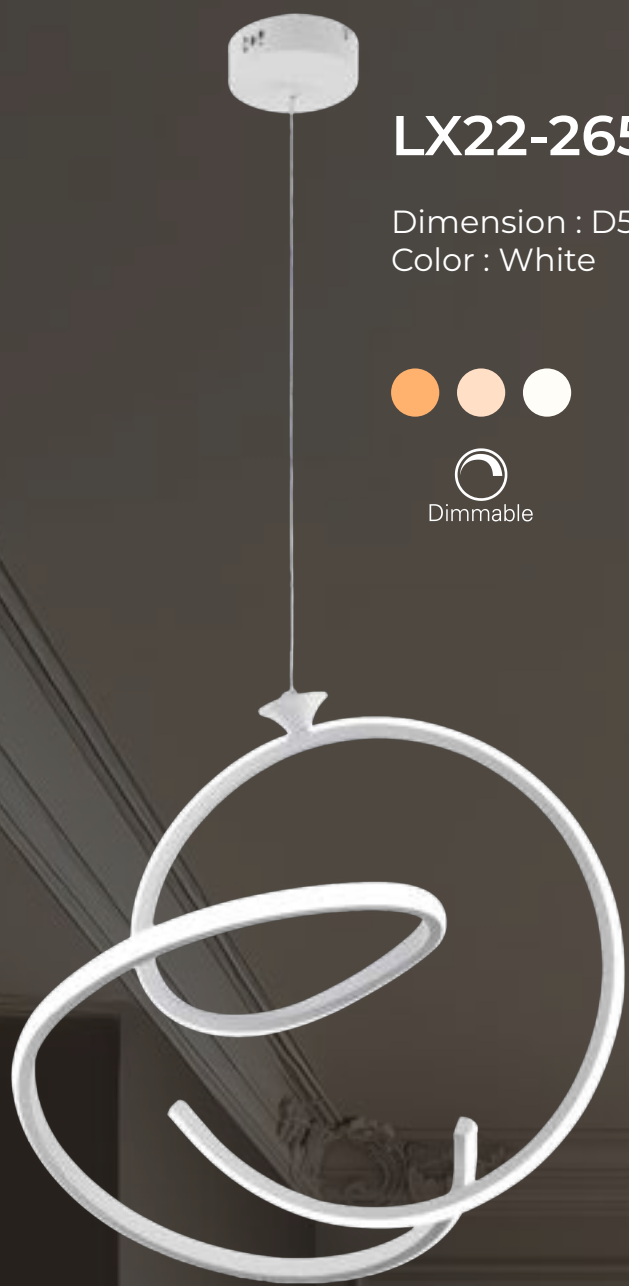

Dimmable

LX22-123

Dimension : D500 MM
Color : Gold

Dimmable

LX22-124

Dimension : D500 MM
Color : Chrome

Dimmable

LX22-262

Dimension : D500 MM
Color : Gold

Dimmable

LX22-263

Dimension : D500 MM
Color : Chrome

Dimmable

LX22-264

Dimension : D500 MM
Color : Grey

Dimmable

LX22-265

Dimension : D500 MM
Color : White

Dimmable

LX22-266

Dimension : D500 MM
Color : Black

Dimmable

LX22-247

Watt : 224W