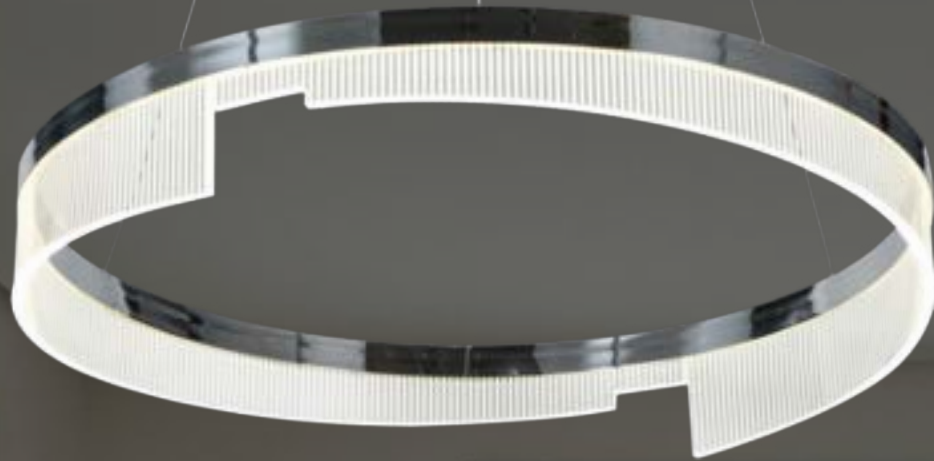

LX51-115

Watt : 132W
Dimension : D600x 1500MM
Color : Bronze