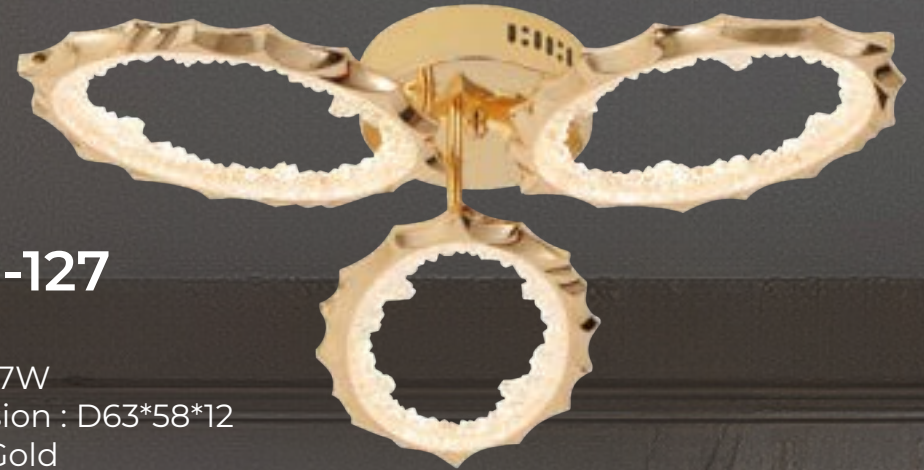

LX21-108

Watt : 26W
Dimension : D42*42*8
Color : Black

LX21-109

Watt : 33W
Dimension : D52*52*8
Color : Black

LX21-125

Watt : 49W
Dimension : D31*21*7
Color : Gold

LX21-127

Watt : 27W
Dimension : D63*58*12
Color : Gold