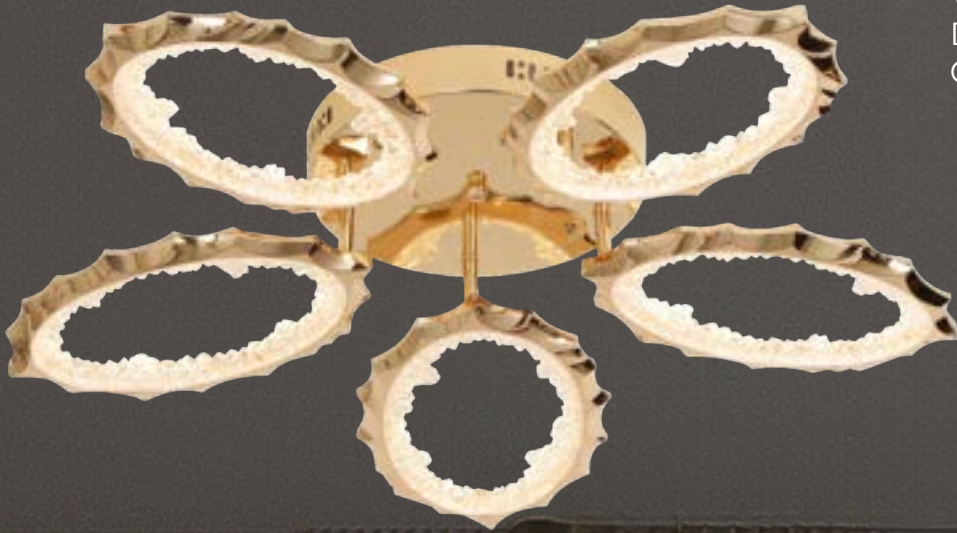

LX21-108

Watt : 26W
Dimension : D42*42*8
Color : Black

LX21-109

Watt : 33W
Dimension : D52*52*8
Color : Black

LX21-125

Watt : 49W
Dimension : D31*21*7
Color : Gold

LX21-127

Watt : 27W
Dimension : D63*58*12
Color : Gold