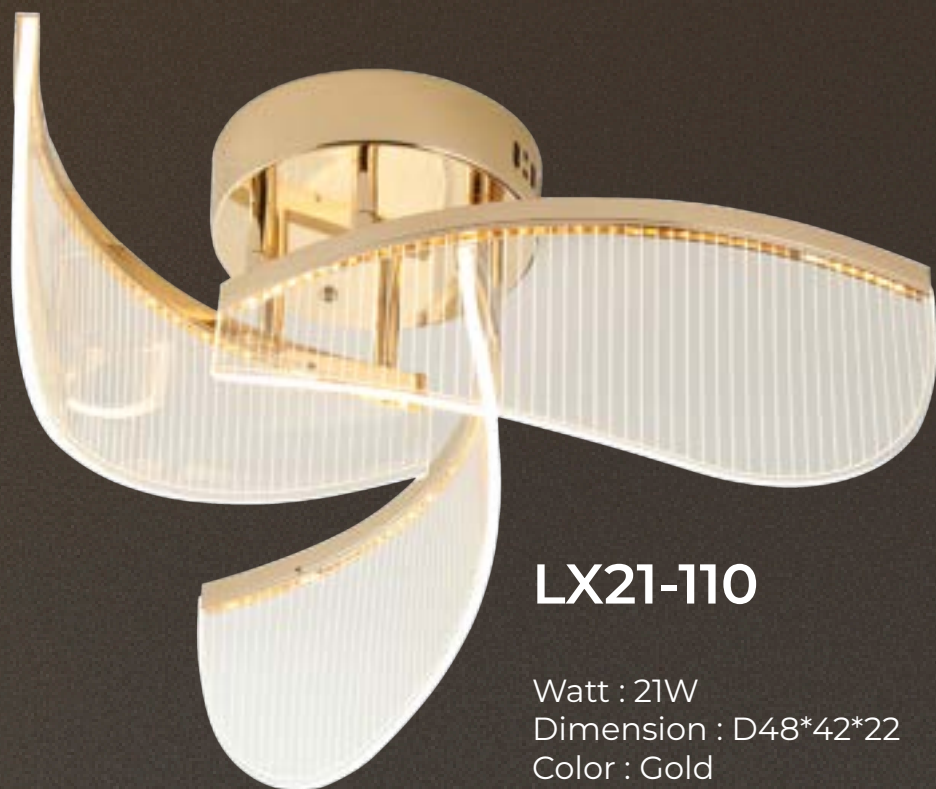

LX19-106

LX19-105

LX21-130

Watt : 70W

Dimension : D108*36*140

Color : Gold

LX21-128

Watt : 40W
Dimension : D53*53*140
Color : Gold

LX21-129

Watt : 60W
Dimension : D71*71*140
Color : Gold

LX21-110

Watt : 21W
Dimension : D48*42*22
Color : Gold

LX21-111

Watt : 28W
Dimension : D41*41*22
Color : Gold

LX21-112

Watt : 35W
Dimension : D56*55*22
Color : Gold