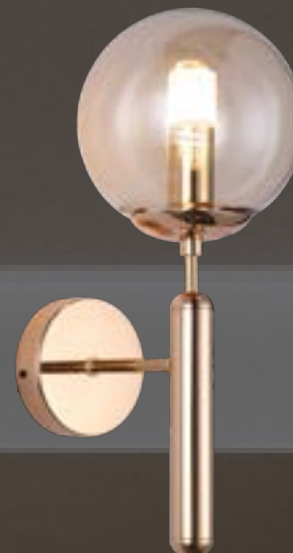

LX16-142

Bulb Type : E14x1
Watt : MAX 40W
Dimension : 15*19*34