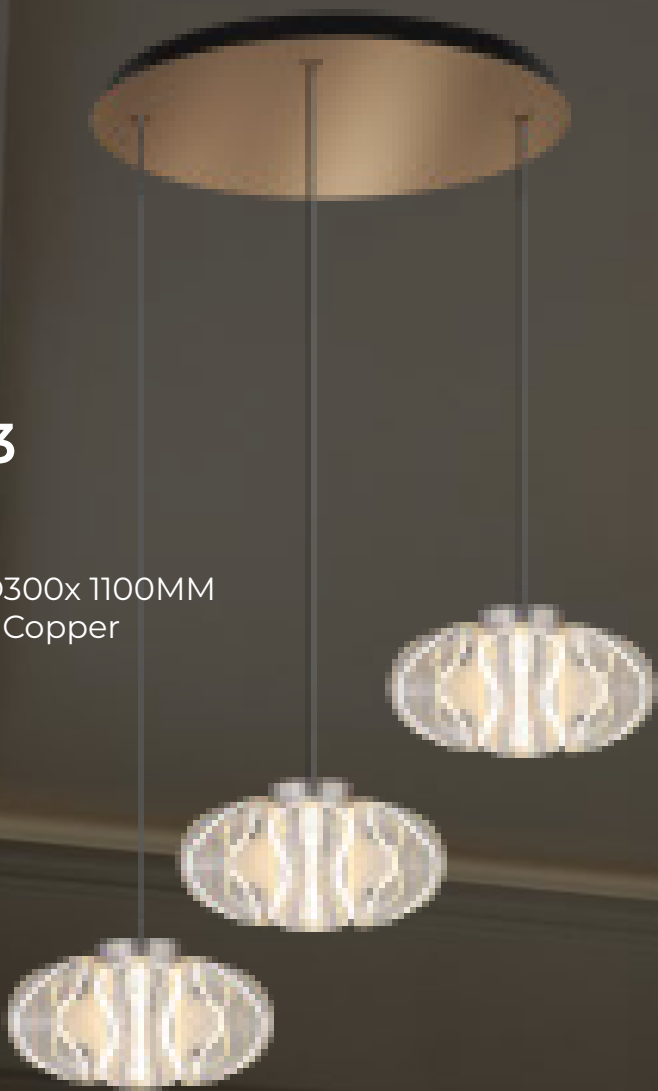

LX41-111

Watt : 86W

Dimension : D1100 x 300 x 1100 MM

Color : White+Copper

LX41-103

Watt :36W
Dimension : D300x 1100MM
Color : White+Copper

LX41-108

Watt : 86W
Dimension : D600x 1000MM
Color : White+Copper