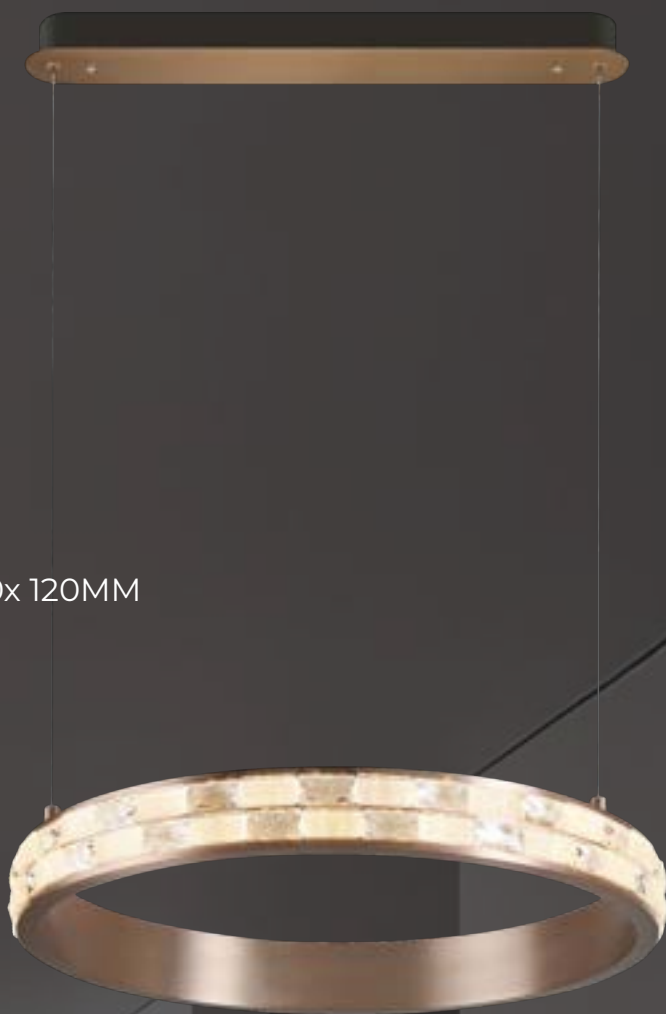

LX23-141

Watt : 118W
Dimension : D1000 x 320x 1500MM
Color : Bronze

LX23-144

Watt : 118W
Dimension : D1000 x 320x 1500MM
Color : Bronze

LX23-145

Watt : 229W
Dimension : D800x 1500MM
Color : Bronze

LX23-146

Watt : 229W
Dimension : D800x 1500MM
Color : Bronze

LX38-101

Watt : 229W
Dimension : D800x 1500MM
Color : Bronze

LX38-104

Watt : 67W
Dimension : D500x 1200MM
Color : Bronze

LX38-102

Watt : 132W
Dimension : D600x 1500MM
Color : Bronze

LX38-105

Watt : 118W
Dimension : D1000 x 320x 1500MM
Color : Bronze

LX38-103

Watt : 184W
Dimension : D800x 1500MM
Color : Bronze

LX38-111

Watt : 229W
Dimension : D1200 x 800 x 1500MM
Color : Bronze

LX38-109

Watt : 67W
Dimension : D500x 120MM
Color : Bronze

LX38-110

Watt : 132W
Dimension : D845 x 600 x 1100MM
Color : Bronze