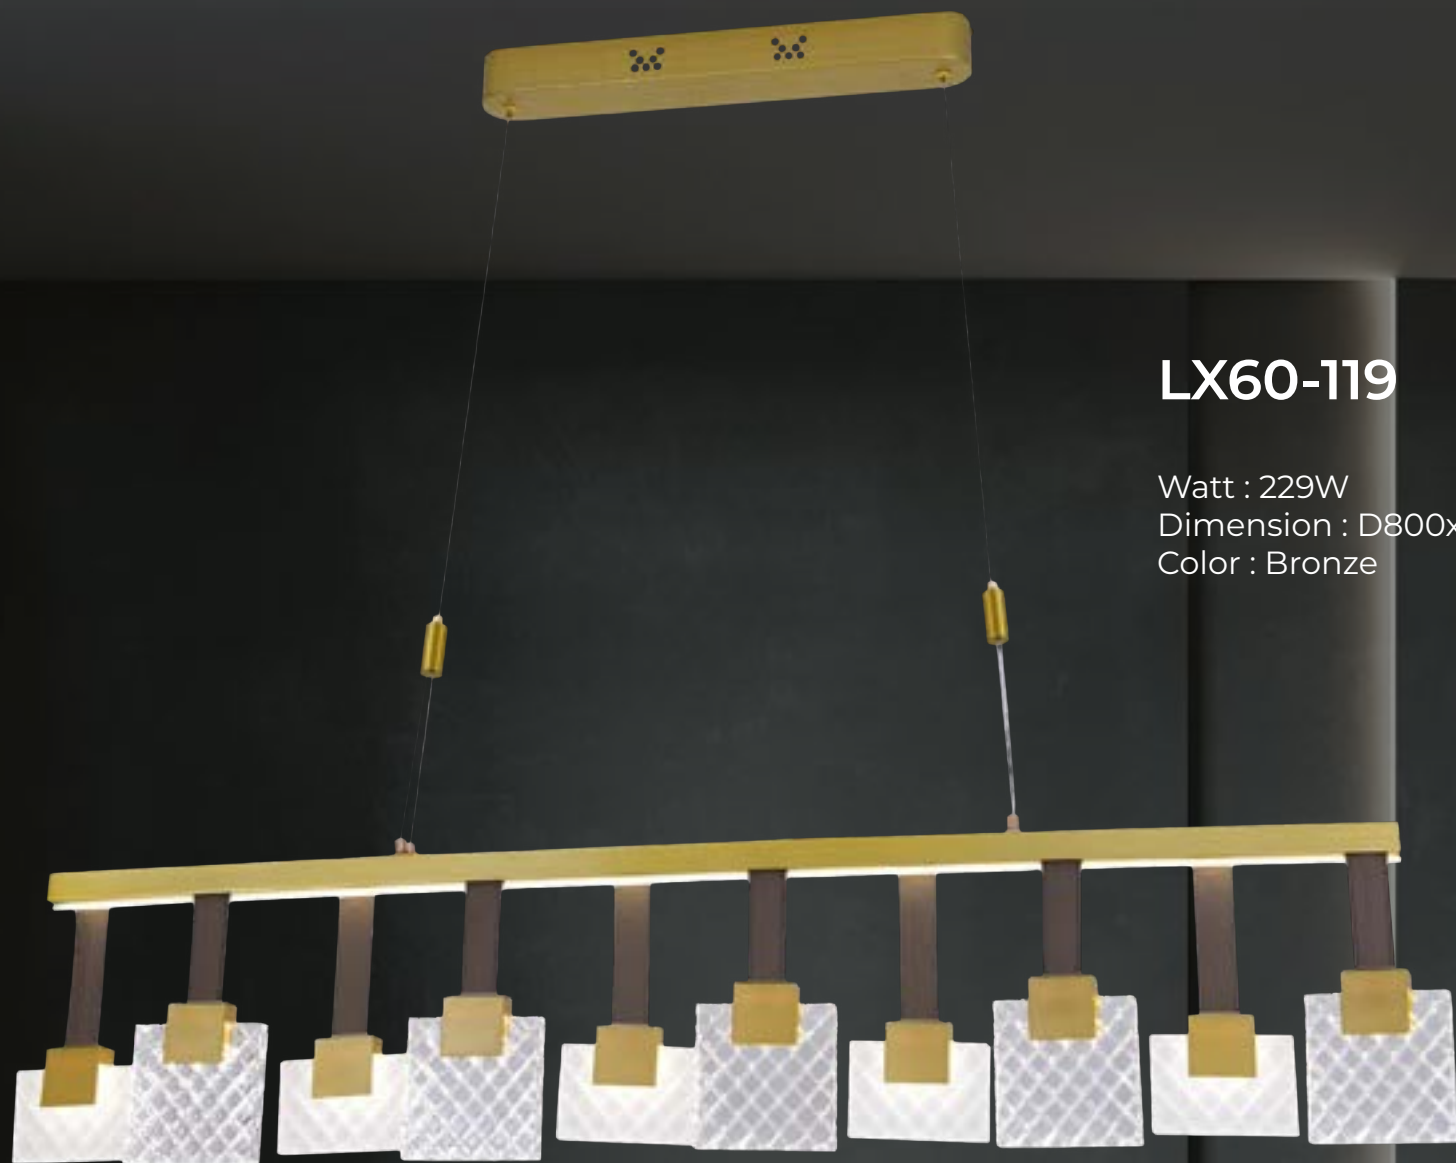

LX60-117

Watt : 229W
Dimension : D800x 1500MM
Color : Bronze

LX60-118

Watt : 229W
Dimension : D800x 1500MM
Color : Bronze

LX60-119

Watt : 229W

Dimension : D800x 1500MM

Color : Bronze