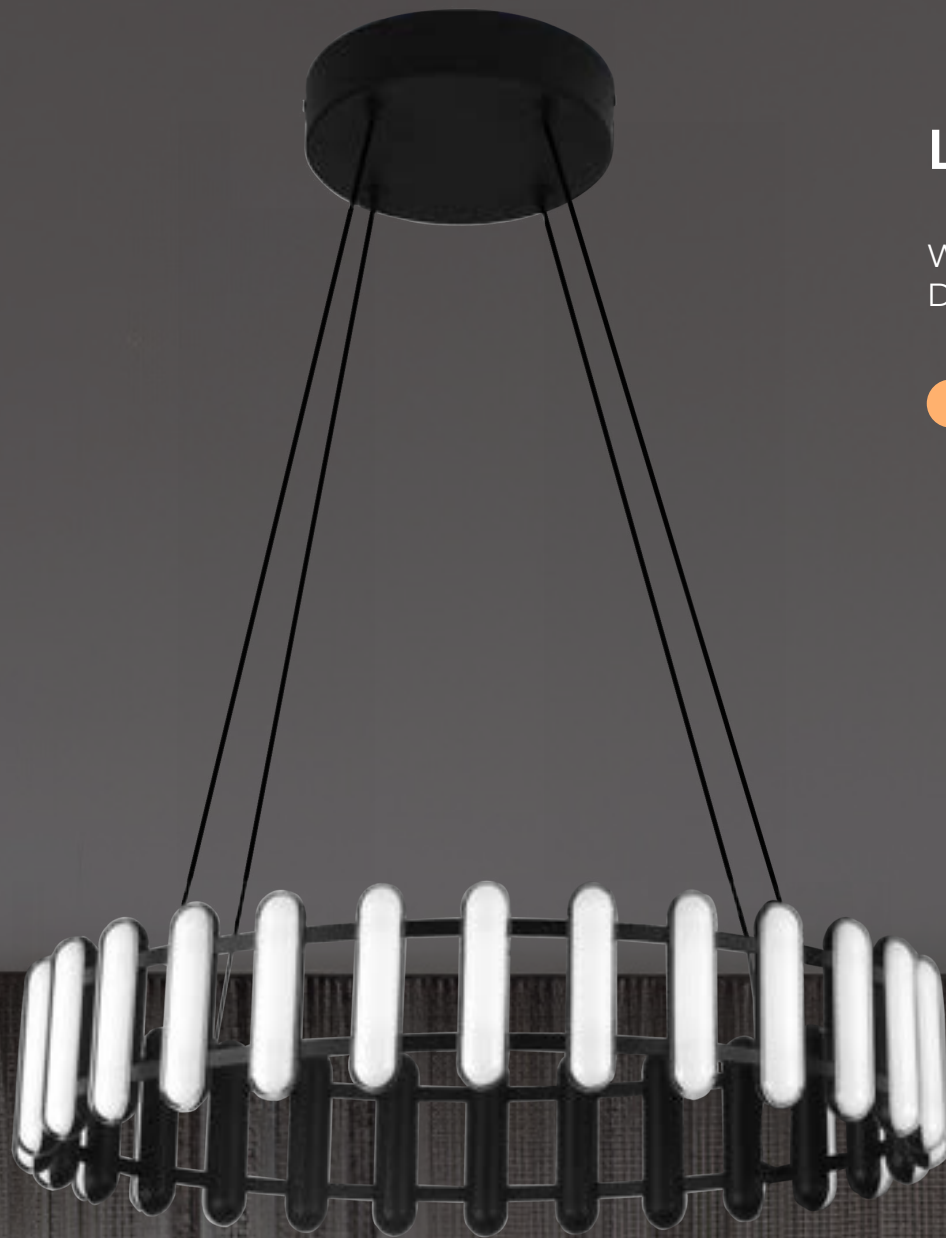

Dimmable

LX12-172

Watt : 40W
Dimension : D400*H1200

Dimmable

LX27-102

Watt : 72W

Dimensions : D460

Dimmable

LX27-103

Watt : 108W
Dimensions : D630

Dimmable

LX27-104

Watt : 180W
Dimensions : D630

Dimmable

LX27-105

Watt : 144W
Dimensions : D800