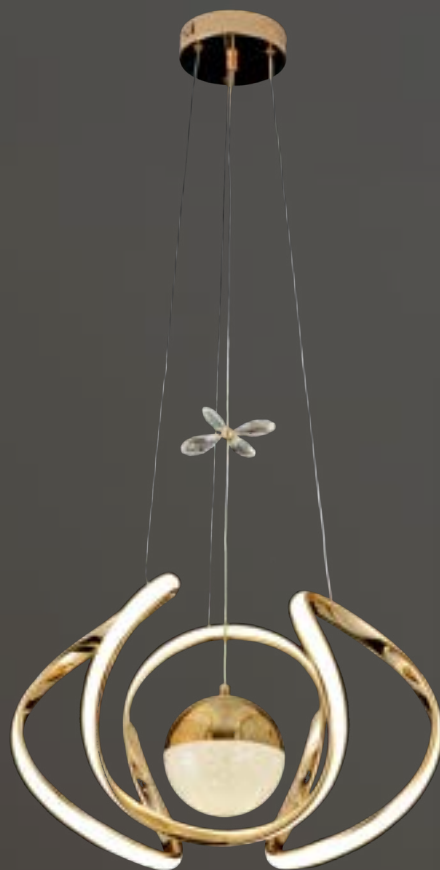

LX22-150

Watt : 46W

Dimension : 300

Color : Gold,Chrome,White,Black

In Stock

Dimmable