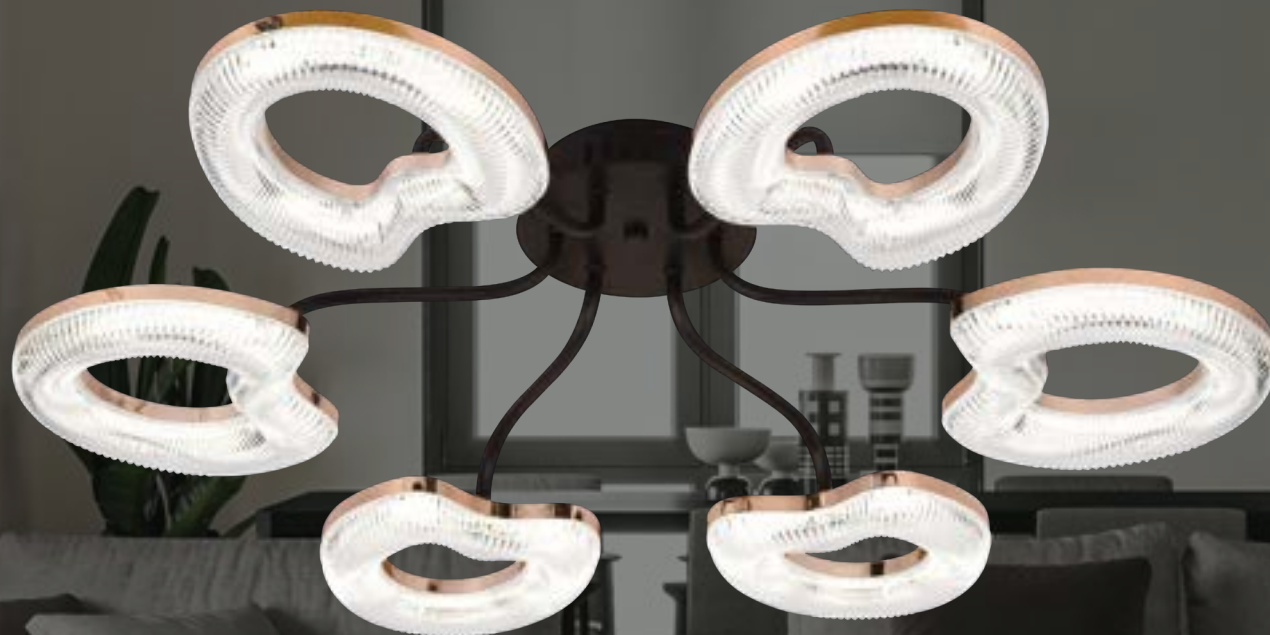

LX70-118

Watt : 229W
Dimension : D800x 1500MM
Color : Bronze