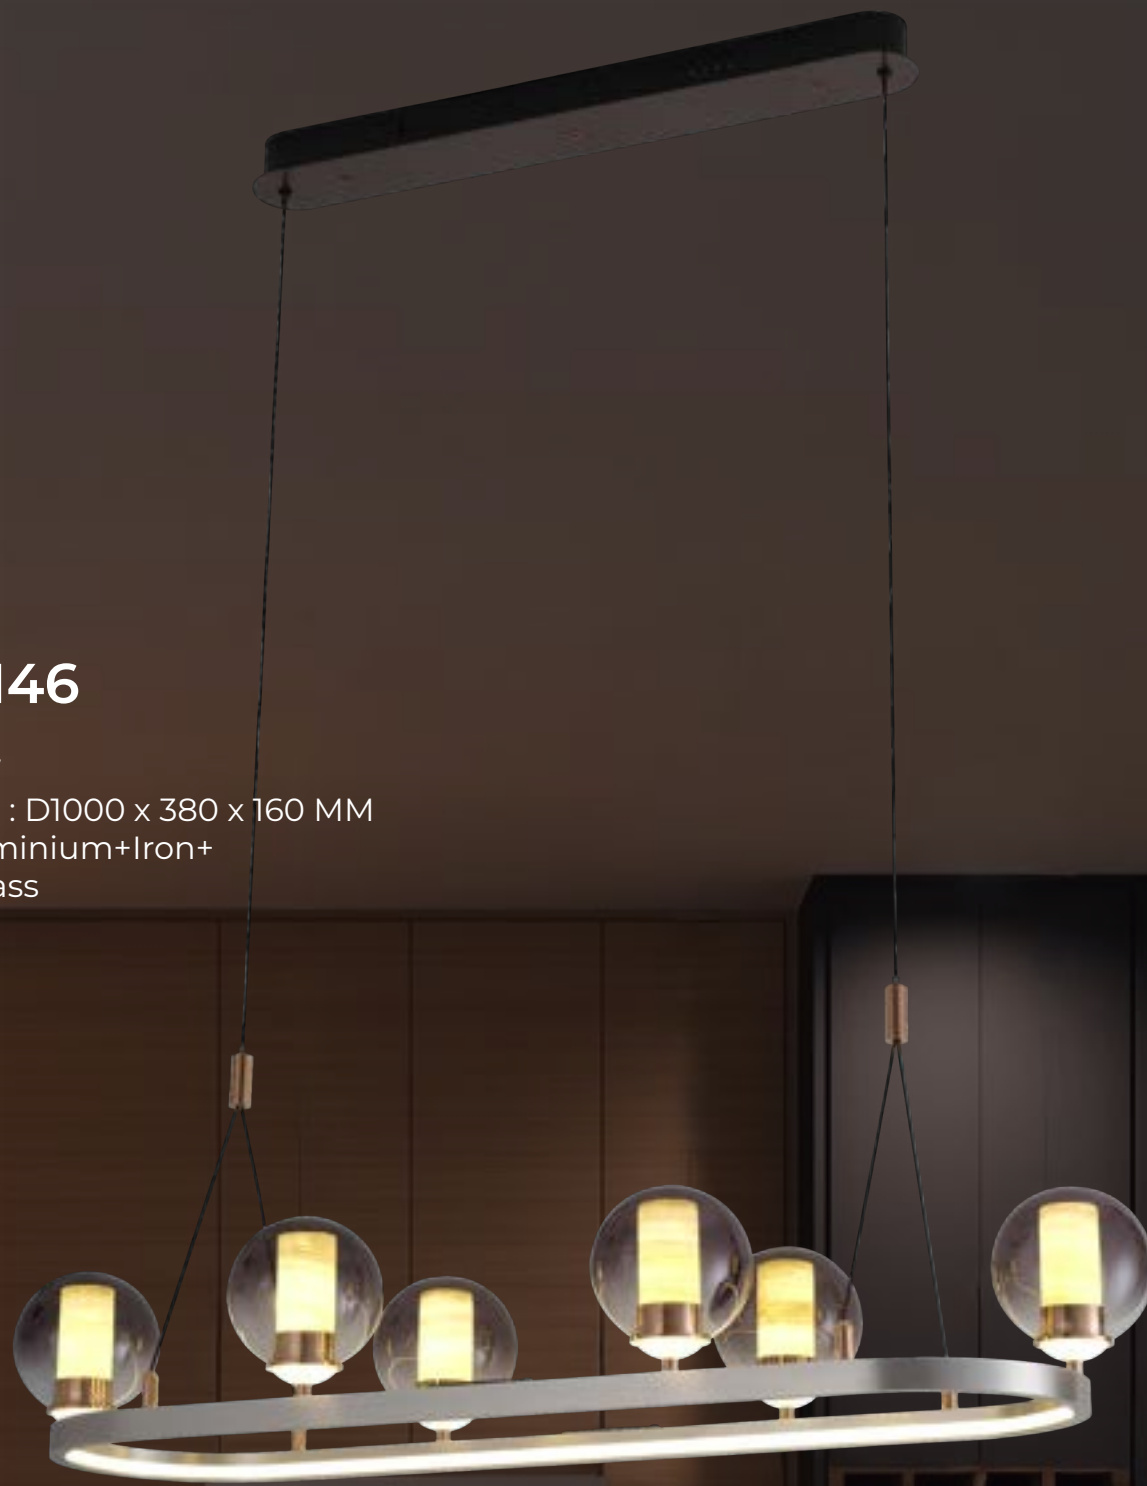

LX26-141

Watt : ~
Dimension : D500
Color : White

LX26-142

Watt : ~
Dimension : D600
Color : White

LX26-144

Watt : ~
Dimension : D370 x 140 MM
Color : White

LX26-143

Watt : ~
Dimension : D1280 MM
Color : White

LX26-145

Watt : 80W

Dimension : D680 x 160 MM

Color : Aluminium+Iron+
Marble+Glass

LX26-146

Watt : 90W

Dimension : D1000 x 380 x 160 MM

Color : Aluminium+Iron+
Marble+Glass