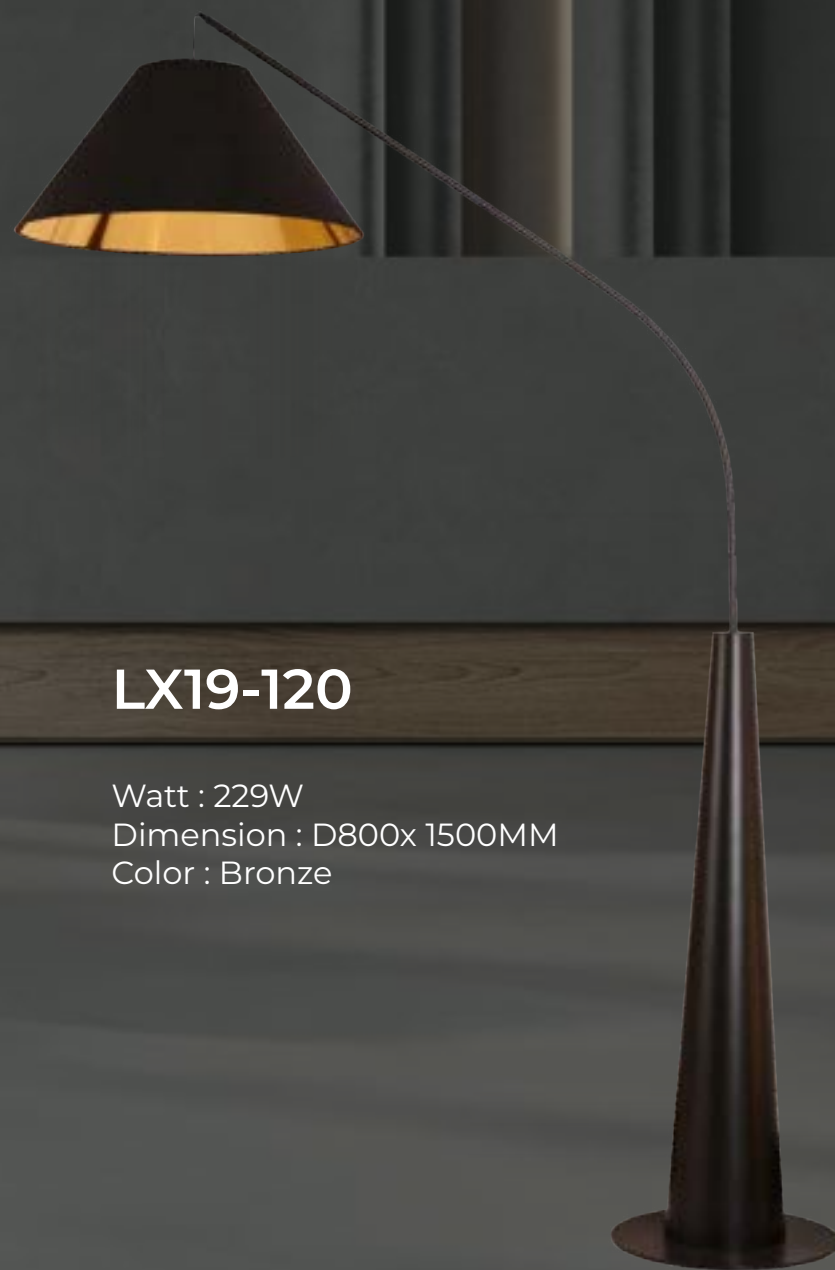

LX19-120

Watt : 229W
Dimension : D800x 1500MM
Color : Bronze