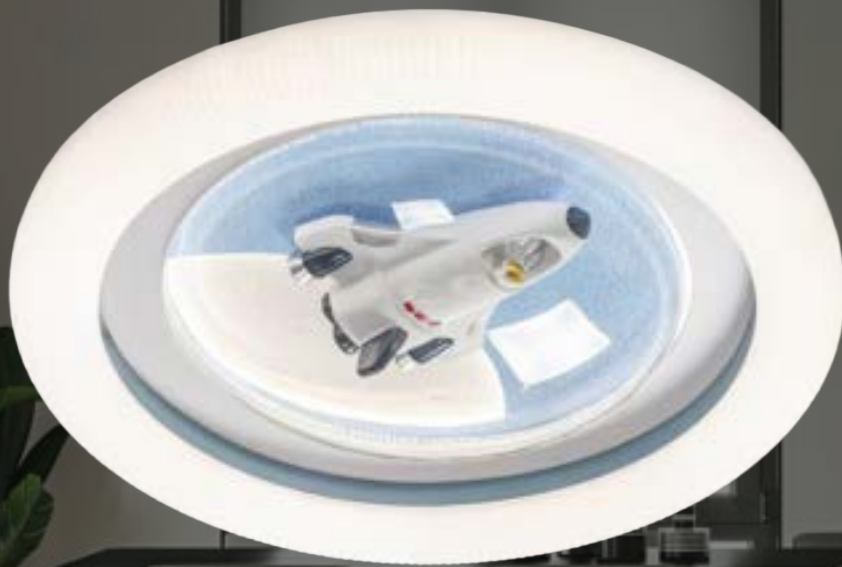

LX50-115

Watt : 229W
Dimension : D800x 1500MM
Color : Bronze

LX50-116

Watt : 229W
Dimension : D800x 1500MM
Color : Bronze